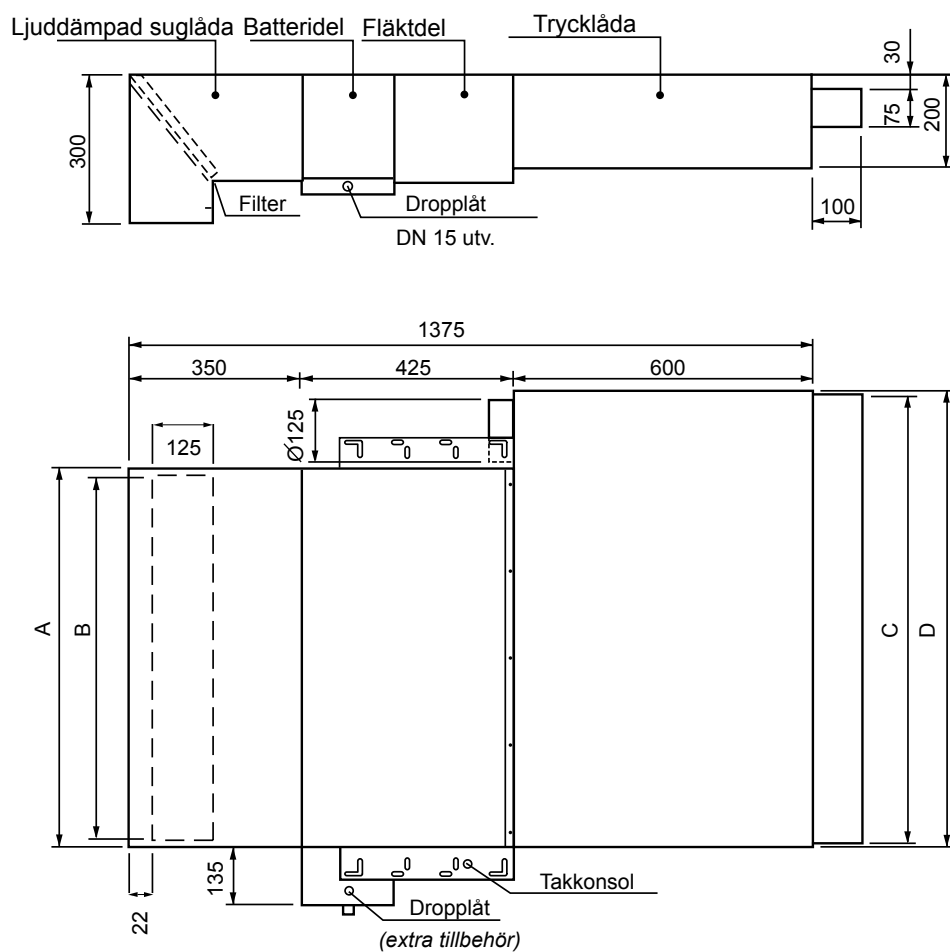

## KÄMP — HOTELLVERSIONEN AV STORLEK 2-, 3-OCH 6-

Storlek	A	B	C	D	Don tilluft	Don intag
2-	760	730	900	930	900x75	730x125
3-	920	890	1060	1090	1060x75	890x125
6-	1245	1215	1385	1415	1385x75	1215x125