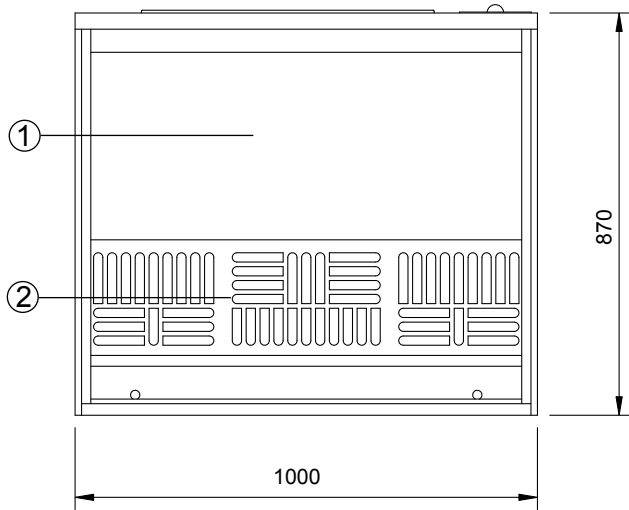

## MODELL LYBECK — ENDAST STORLEK 2-

Med lucka sedd underifrån:

Med lucka nedfälld:

- |   |   |
|---|---|
| <ol style="list-style-type: none"> <li>1. Demonterbar inspektionslucka med undertaksskiva av valfri typ</li> <li>2. Returluftsgaller</li> <li>3. Ställbart tilluftsdon för cirkulationsluft</li> <li>4. Tilluftsdon för primärluft</li> <li>5. Ljuddämpad stös</li> <li>6. Montagehål</li> <li>7. Ljuddämpare för primärluft</li> <li>8. Fläktkonvektor Vasatherm storlek 2-</li> </ol> | <ol style="list-style-type: none"> <li>9. Irisspjäll Ø80 med mätuttag</li> <li>10. Flexibel anslutning till primärluftskanal</li> <li>11. Trafo 24V för styrutrustning</li> <li>12. Elanslutning med jordad stickkontakt</li> <li>13. Matningsdosa typ STD4</li> <li>14. Styrventil kyla på returledning, DN15</li> <li>15. Inloppsanslutning, DN15</li> <li>16. Luftning DN15</li> </ol> |
|---|---|