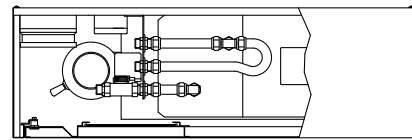

## MODELL LYBECK — ENDAST STORLEK 2-

Med lucka sedd underifrån:

Med lucka nedfälld:

- |   |   |
|---|---|
| <ol style="list-style-type: none"> <li>1. Demonterbar inspektionslucka med undertaksskiva av valfri typ</li> <li>2. Returluftsgaller</li> <li>3. Ställbart tilluftsdon för cirkulationsluft</li> <li>4. Tilluftsdon för primärluft</li> <li>5. Ljuddämpad stös</li> <li>6. Montagehål</li> <li>7. Ljuddämpare för primärluft</li> <li>8. Fläktkonvektor Vasatherm storlek 2-</li> </ol> | <ol style="list-style-type: none"> <li>9. Irisspjäll Ø80 med mätuttag</li> <li>10. Flexibel anslutning till primärluftskanal</li> <li>11. Trafo 24V för styrutrustning</li> <li>12. Elanslutning med jordad stickkontakt</li> <li>13. Matningsdosa typ STD4</li> <li>14. Styrventil kyla på returledning, DN15</li> <li>15. Inloppsanslutning, DN15</li> <li>16. Luftning DN15</li> </ol> |
|---|---|