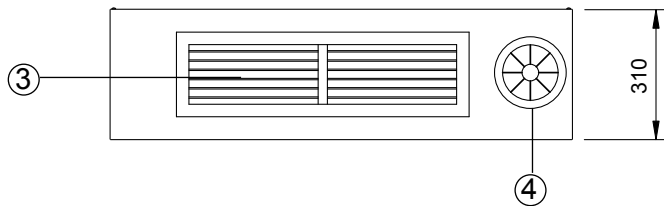

## MODELL LYBECK — ENDAST STORLEK 2-

Med lucka sedd underifrån:

Med lucka nedfälld:

- |   |   |
|---|---|
| <ol style="list-style-type: none"> <li>1. Demonterbar inspektionslucka med undertaksskiva av valfri typ</li> <li>2. Returluftsgaller</li> <li>3. Ställbart tilluftsdon för cirkulationsluft</li> <li>4. Tilluftsdon för primärluft</li> <li>5. Ljuddämpad stös</li> <li>6. Montagehål</li> <li>7. Ljuddämpare för primärluft</li> <li>8. Fläktkonvektor Vasatherm storlek 2-</li> </ol> | <ol style="list-style-type: none"> <li>9. Irisspjäll Ø80 med mätuttag</li> <li>10. Flexibel anslutning till primärluftskanal</li> <li>11. Trafo 24V för styrutrustning</li> <li>12. Elanslutning med jordad stickkontakt</li> <li>13. Matningsdosa typ STD4</li> <li>14. Styrventil kyla på returledning, DN15</li> <li>15. Inloppsanslutning, DN15</li> <li>16. Luftning DN15</li> </ol> |
|---|---|