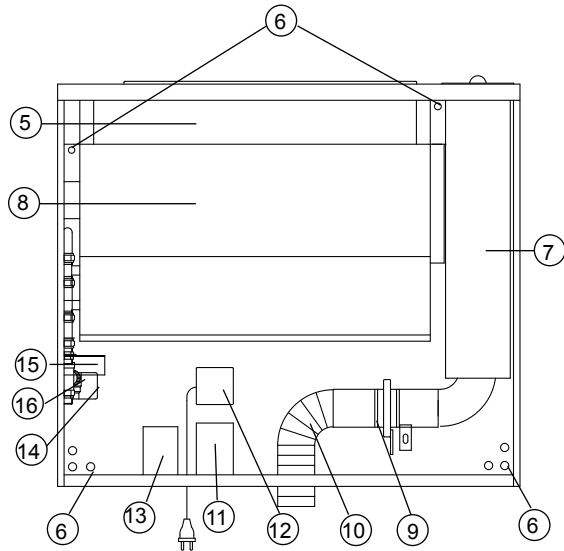

## MODELL LYBECK — ENDAST STORLEK 2-

Med lucka sedd underifrån:

Med lucka nedfälld:

- |   |   |
|---|---|
| <ol style="list-style-type: none"> <li>1. Demonterbar inspektionslucka med undertaksskiva av valfri typ</li> <li>2. Returluftsgaller</li> <li>3. Ställbart tilluftsdon för cirkulationsluft</li> <li>4. Tilluftsdon för primärluft</li> <li>5. Ljuddämpad stös</li> <li>6. Montagehål</li> <li>7. Ljuddämpare för primärluft</li> <li>8. Fläktkonvektor Vasatherm storlek 2-</li> </ol> | <ol style="list-style-type: none"> <li>9. Irisspjäll Ø80 med mätuttag</li> <li>10. Flexibel anslutning till primärluftskanal</li> <li>11. Trafo 24V för styrutrustning</li> <li>12. Elanslutning med jordad stickkontakt</li> <li>13. Matningsdosa typ STD4</li> <li>14. Styrventil kyla på returledning, DN15</li> <li>15. Inloppsanslutning, DN15</li> <li>16. Luftning DN15</li> </ol> |
|---|---|