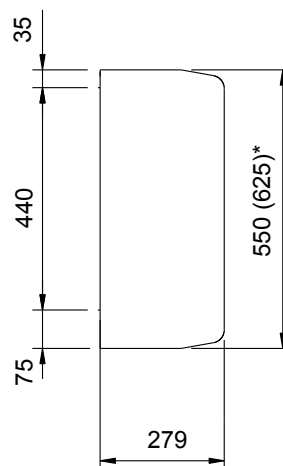

VÄGG- OCH TAKHÖLJE STORLEK 2-, 3-, 6-

VÄGGHÖLJE

Vy framifrån

Sidovy

Storlek	A
2-	1148
3-	1308
6-	1635

*) Mått inom parentes anger förhöjt hölje som även täcker den vertikala dropplåten.

TAKHÖLJE

Vy filtersida

Storlek	A	B
2-	1148	982
3-	1308	1142
6-	1635	1469

Vy uppifrån