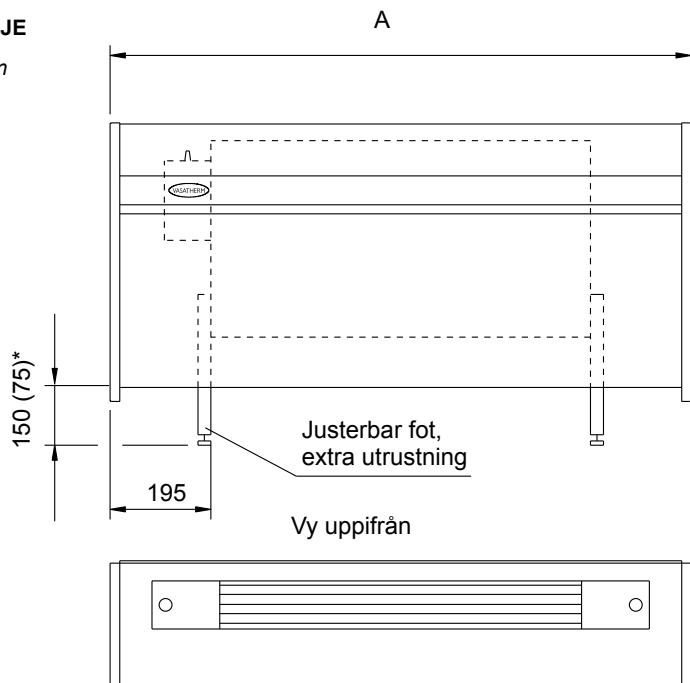

VÄGG- OCH TAKHÖLJE STORLEK 2-, 3-, 6-

VÄGGHÖLJE

Vy framifrån

Sidovy

Storlek	A
2-	1148
3-	1308
6-	1635

*) Mått inom parentes anger förhöjt hölje som även täcker den vertikala dropplåten.

TAKHÖLJE

Vy filtersida

Storlek	A	B
2-	1148	982
3-	1308	1142
6-	1635	1469

Vy uppifrån