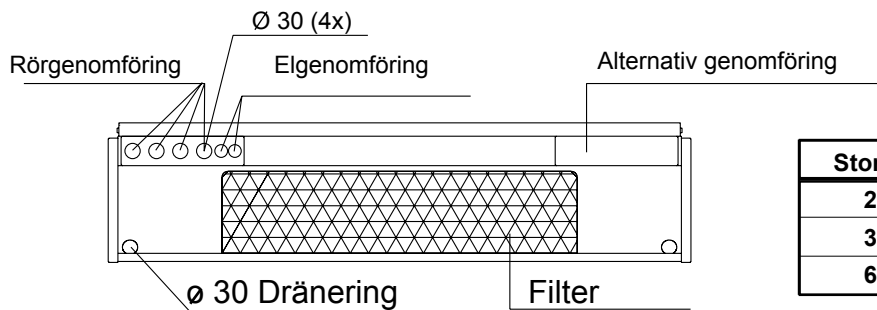

VÄGG- OCH TAKHÖLJE STORLEK 2-, 3-, 6-

VÄGGHÖLJE

Vy framifrån

Sidovy

Storlek	A
2-	1148
3-	1308
6-	1635

*) Mått inom parentes anger förhöjt hölje som även täcker den vertikala dropplåten.

TAKHÖLJE

Vy filtersida

Storlek	A	B
2-	1148	982
3-	1308	1142
6-	1635	1469

Vy uppifrån