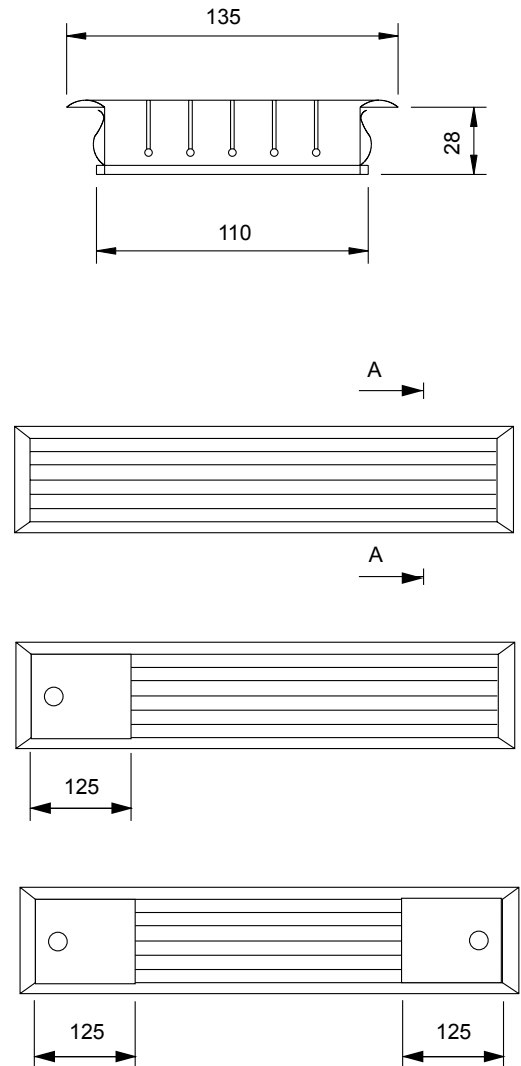

## FÖNSTERBÄNK

Sektion A-A

Håltagningsmått:

Stl.	Utan lucka	1 lucka	2 luckor
2-	720x115	845x115	1015x115
3-	880x115	1005x115	1175x115
6-	1205x115	1330x115	1500x115