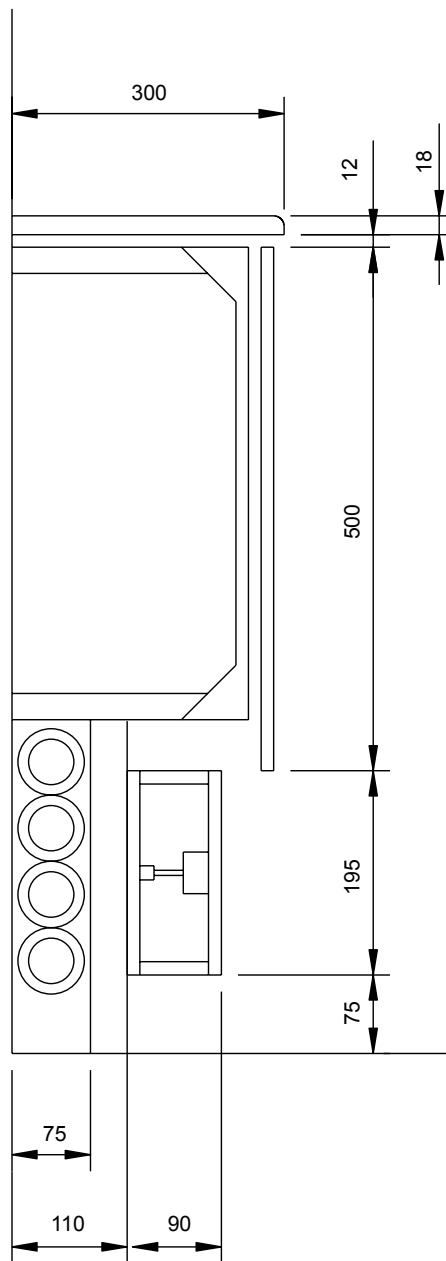

## FÖNSTERBÄNK

Sektion A-A

Håltagningsmått:

Stl.	Utan lucka	1 lucka	2 luckor
2-	720x115	845x115	1015x115
3-	880x115	1005x115	1175x115
6-	1205x115	1330x115	1500x115