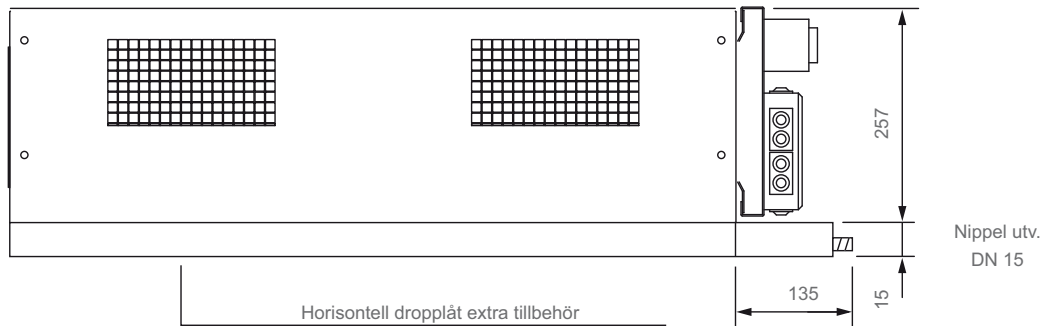

GRUNDMASKIN – FH

HORISONTELL MASKIN STORLEK 62, 64, 67, 69 — MED DROPLÅT

VY FRAMIFRÅN

VY OVANIFRÅN