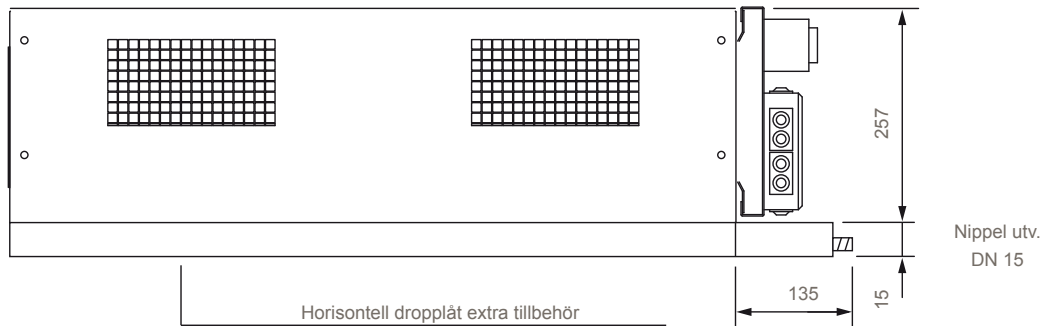

GRUNDMASKIN – FH

HORISONTELL MASKIN STORLEK 22, 24, 26, 29 — MED DROPLÅT

VY FRAMIFRÅN

VY OVANIFRÅN