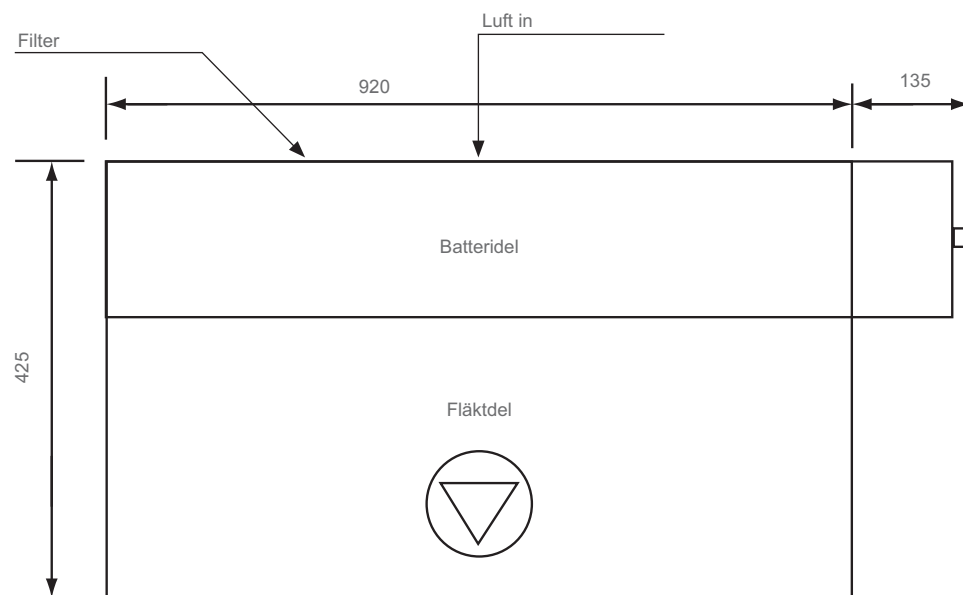

GRUNDMASKIN – FH

HORISONTELL MASKIN STORLEK 22, 24, 26, 29 — MED DROPLÅT

VY FRAMIFRÅN

VY OVANIFRÅN

GRUNDMASKIN – FH
HORISONTELL MASKIN STORLEK 31, 33, 36, 38, 39 — MED DROPLÅT

VY FRAMIFRÅN

VY OVANIFRÅN

GRUNDMASKIN – FH

HORISONTELL MASKIN STORLEK 62, 64, 67, 69 — MED DROPLÅT

VY FRAMIFRÅN

VY OVANIFRÅN