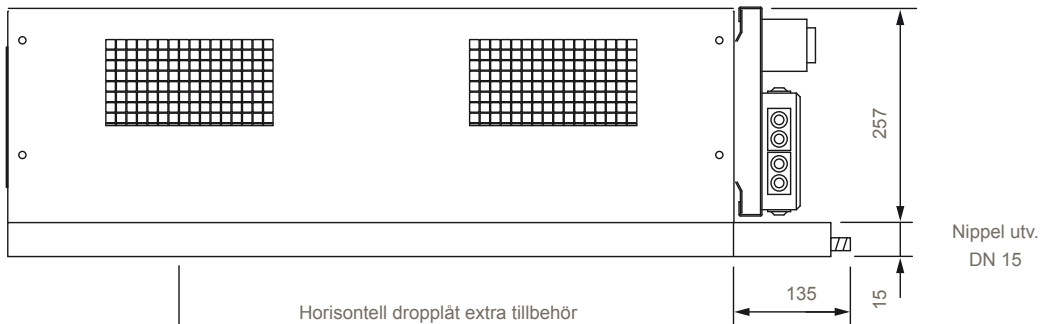

GRUNDMASKIN – FH

HORISONTELL MASKIN STORLEK 22, 24, 26, 29 — MED DROPLÅT

VY FRAMIFRÅN

VY OVANIFRÅN

GRUNDMASKIN – FH
HORISONTELL MASKIN STORLEK 31, 33, 36, 38, 39 — MED DROPLÅT

VY FRAMIFRÅN

VY OVANIFRÅN

GRUNDMASKIN – FH

HORISONTELL MASKIN STORLEK 62, 64, 67, 69 — MED DROPLÅT

VY FRAMIFRÅN

VY OVANIFRÅN