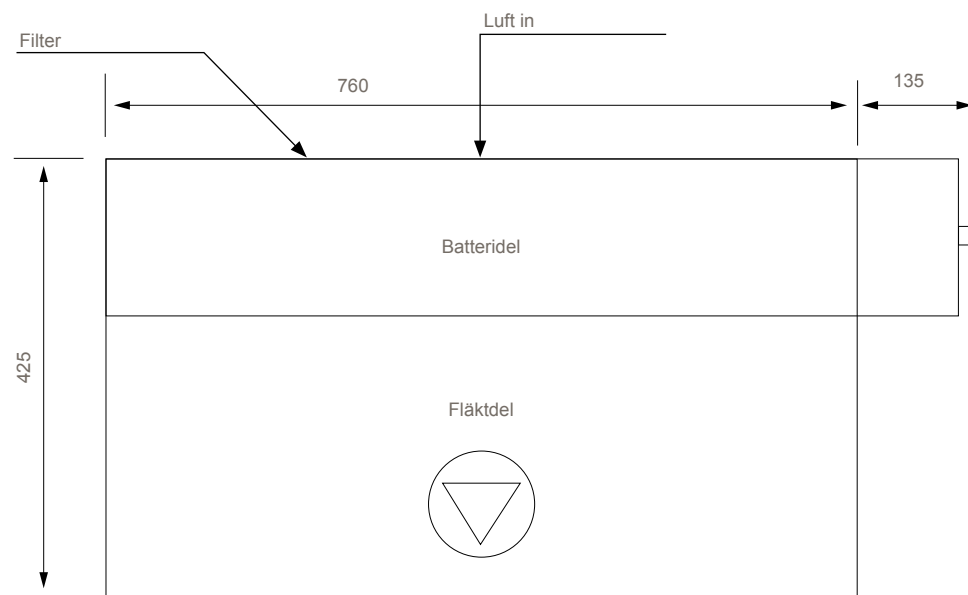

GRUNDMASKIN – FH

HORISONTELL MASKIN STORLEK 22, 24, 26, 29 — MED DROPLÅT

VY FRAMIFRÅN

VY OVANIFRÅN

GRUNDMASKIN – FH
HORISONTELL MASKIN STORLEK 31, 33, 36, 38, 39 — MED DROPLÅT

VY FRAMIFRÅN

VY OVANIFRÅN

GRUNDMASKIN – FH

HORISONTELL MASKIN STORLEK 62, 64, 67, 69 — MED DROPLÅT

VY FRAMIFRÅN

VY OVANIFRÅN