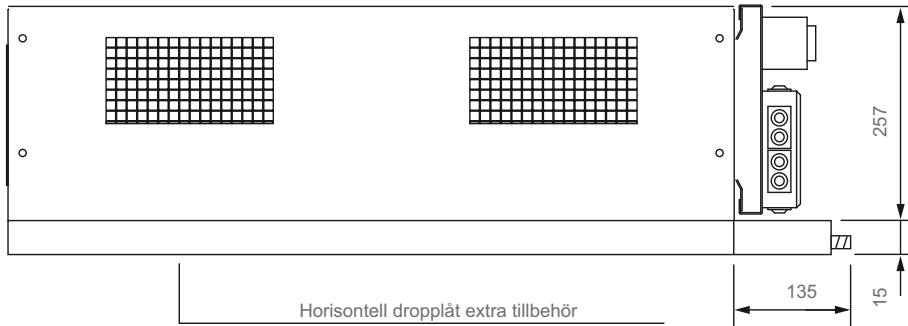

GRUNDMASKIN – FH

HORISONTELL MASKIN STORLEK 22, 24, 26, 29 — MED DROPLÅT

VY FRAMIFRÅN

VY OVANIFRÅN

GRUNDMASKIN – FH
HORISONTELL MASKIN STORLEK 31, 33, 36, 38, 39 — MED DROPLÅT

VY FRAMIFRÅN

VY OVANIFRÅN

GRUNDMASKIN – FH

HORISONTELL MASKIN STORLEK 62, 64, 67, 69 — MED DROPLÅT

VY FRAMIFRÅN

VY OVANIFRÅN