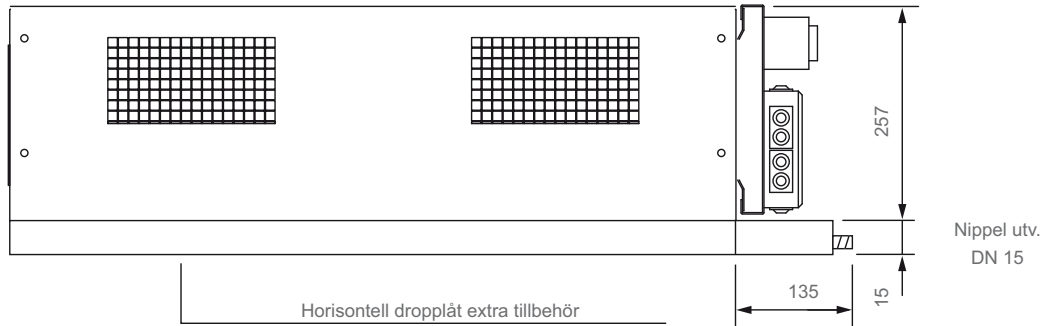

GRUNDMASKIN – FH

HORISONTELL MASKIN STORLEK 22, 24, 26, 29 — MED DROPLÅT

VY FRAMIFRÅN

VY OVANIFRÅN

GRUNDMASKIN – FH
HORISONTELL MASKIN STORLEK 31, 33, 36, 38, 39 — MED DROPLÅT

VY FRAMIFRÅN

VY OVANIFRÅN

GRUNDMASKIN – FH

HORISONTELL MASKIN STORLEK 62, 64, 67, 69 — MED DROPLÅT

VY FRAMIFRÅN

VY OVANIFRÅN