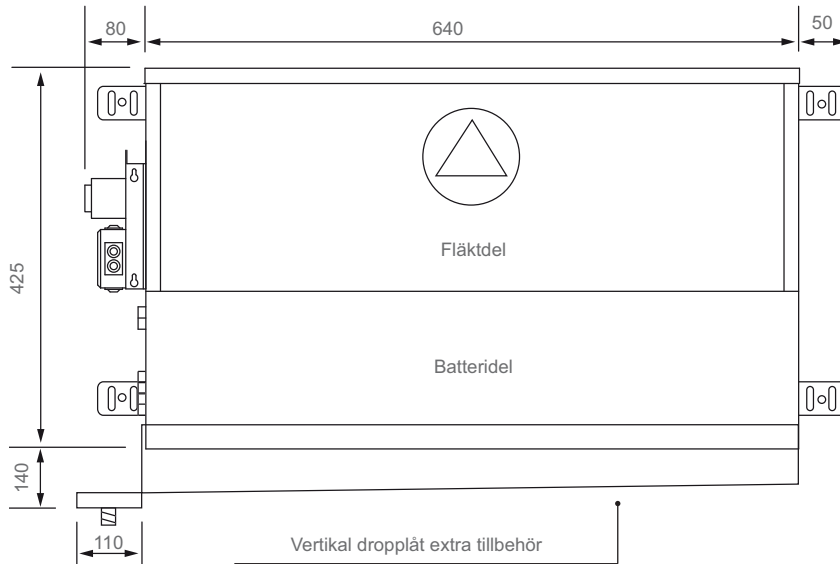

GRUNDMASKIN – FV

FV vertikal maskin storlek 10, 13, 15 och 18

För dolt väggmontage

VY FRAMIFRÅN

VY OVANIFRÅN

Leveransläge

Utvikbar för bättre åtkomlighet