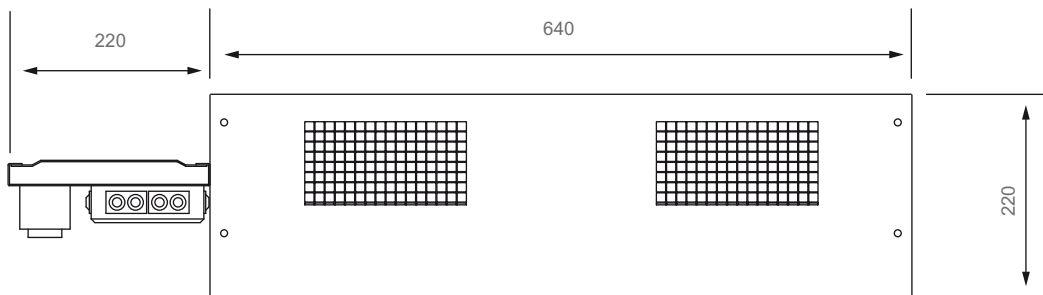

GRUNDMASKIN – FV

FV vertikal maskin storlek 10, 13, 15 och 18

För dolt väggmontage

VY FRAMIFRÅN

VY OVANIFRÅN

Leveransläge

Utvikbar för bättre åtkomlighet