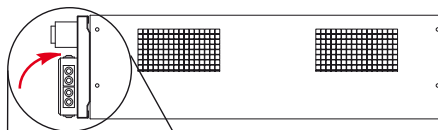

GRUNDMASKIN – FV

FV vertikal maskin storlek 10, 13, 15 och 18

För dolt väggmontage

VY FRAMIFRÅN

VY OVANIFRÅN

Leveransläge

Utvikbar för bättre åtkomlighet