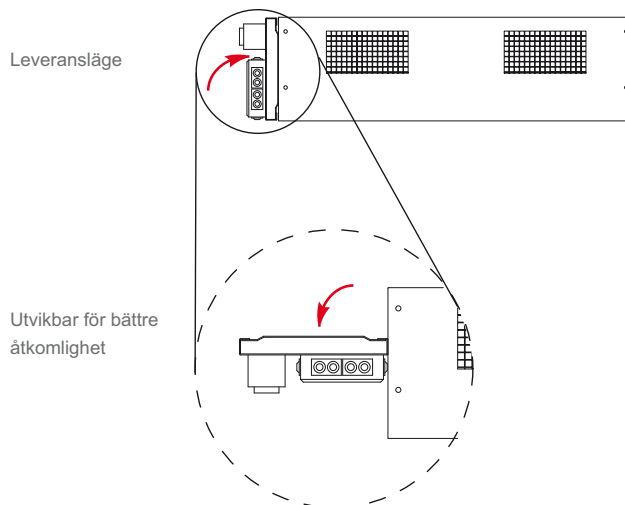

VY OVANIFRÅN