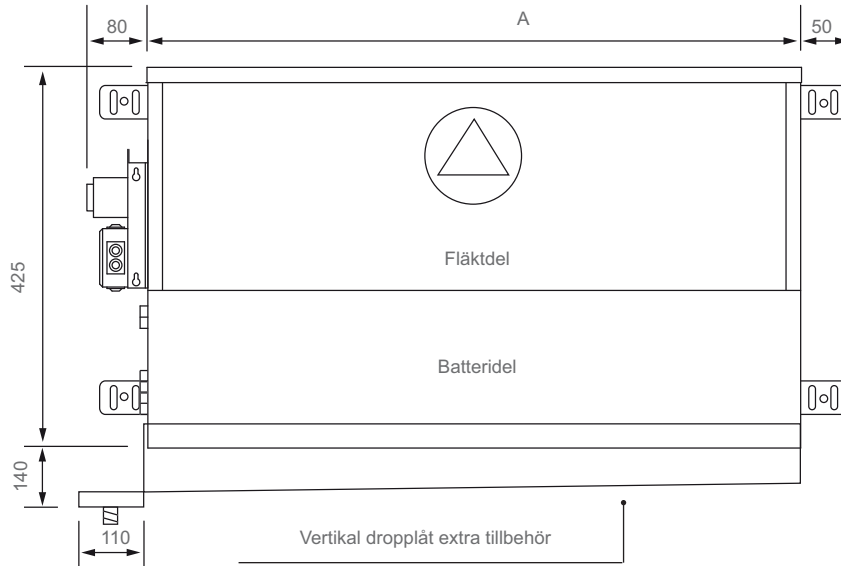

GRUNDMASKIN – FV

FV vertikal maskin storlek 22, 24, 26, 29 / 31, 33, 36, 38, 39 / 62, 64, 67, 69  
För dolt väggmontage

Storlek	A
22, 24, 26, 29	760
31, 33, 36, 38, 39	920
62, 64, 67, 69	1245

VY FRAMIFRÅN

Håltagningsmått:

Storlek:	Utan lucka	1 lucka	2 luckor
22, 24, 26, 29	720x115	845x115	1015x115
31, 33, 36, 38, 39	880x115	1005x115	1175x115
62, 64, 67, 69	1205x115	1330x115	1500x115