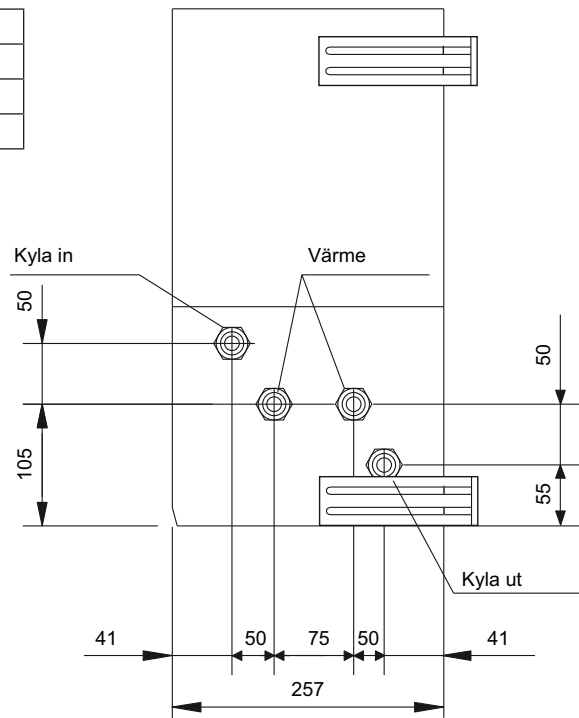

GRUNDMASKIN – FV

FV vertikal maskin storlek 22, 24, 26, 29 / 31, 33, 36, 38, 39 / 62, 64, 67, 69  
För dolt väggmontage

Storlek	A
22, 24, 26, 29	760
31, 33, 36, 38, 39	920
62, 64, 67, 69	1245

VY FRAMIFRÅN

## Batteri typ 111, 211, 511

Storlek:	A	B
22, 24, 26, 29	760	669
31, 33, 36, 38, 39	920	829
62, 64, 67, 69	1245	1154

Håltagningsmått:

Storlek:	Utan lucka	1 lucka	2 luckor
22, 24, 26, 29	720x115	845x115	1015x115
31, 33, 36, 38, 39	880x115	1005x115	1175x115
62, 64, 67, 69	1205x115	1330x115	1500x115