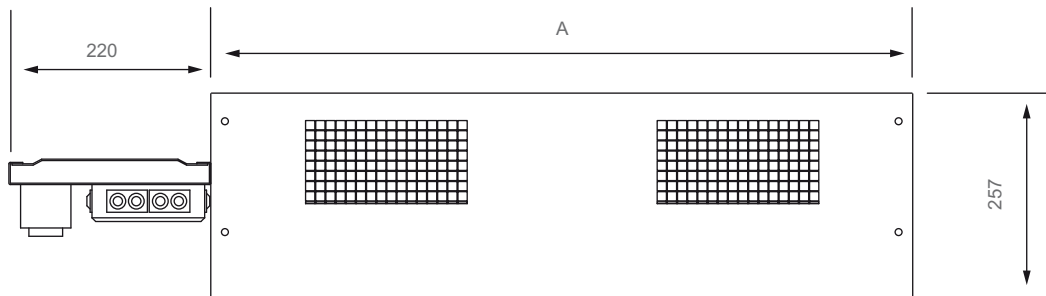

VY OVANIFRÅN