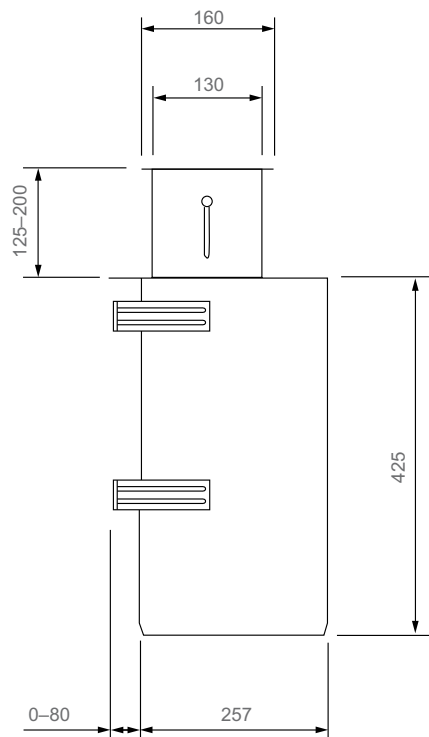

GRUNDMASKIN – FV

FV vertikal maskin storlek 22, 24, 26, 29 / 31, 33, 36, 38, 39 / 62, 64, 67, 69  
För dolt väggmontage

Storlek	A
22, 24, 26, 29	760
31, 33, 36, 38, 39	920
62, 64, 67, 69	1245

VY FRAMIFRÅN

## Batteri typ 111, 211, 511

Storlek:	A	B
22, 24, 26, 29	760	669
31, 33, 36, 38, 39	920	829
62, 64, 67, 69	1245	1154

## Maskin sedd bakifrån med väggkonsoler

GRUNDMASKIN – FV

FV VERTIKALT MONTAGE, STORLEK 22, 24, 26, 29, 31, 33, 36, 38, 39, 62, 64, 67, 69

MED JUSTERBAR STOS

MED FAST LJUDDÄMPAD STOS

FÖNSTERBÄNKGALLER

Sektion A-A

Håltagningsmått:

Storlek:	Utan lucka	1 lucka	2 luckor
22, 24, 26, 29	720x115	845x115	1015x115
31, 33, 36, 38, 39	880x115	1005x115	1175x115
62, 64, 67, 69	1205x115	1330x115	1500x115