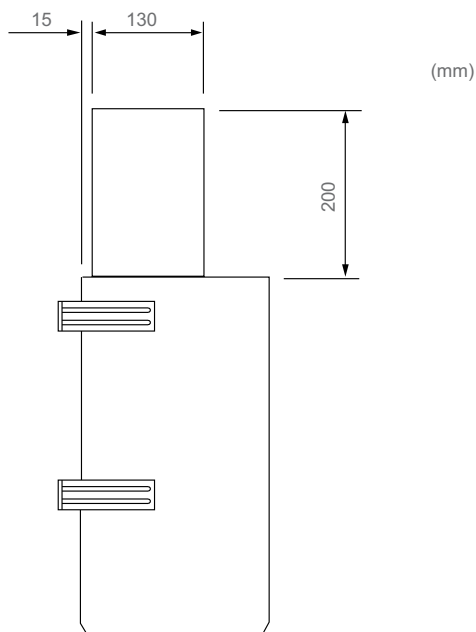

## Batteri typ 111, 211, 511

Storlek:	A	B
22, 24, 26, 29	760	669
31, 33, 36, 38, 39	920	829
62, 64, 67, 69	1245	1154

## Maskin sedd bakifrån med väggkonsoler

GRUNDMASKIN – FV

FV VERTIKALT MONTAGE, STORLEK 22, 24, 26, 29, 31, 33, 36, 38, 39, 62, 64, 67, 69

MED JUSTERBAR STOS

MED FAST LJUDDÄMPAD STOS

FÖNSTERBÄNKGALLER

Sektion A-A

Håltagningsmått:

Storlek:	Utan lucka	1 lucka	2 luckor
22, 24, 26, 29	720x115	845x115	1015x115
31, 33, 36, 38, 39	880x115	1005x115	1175x115
62, 64, 67, 69	1205x115	1330x115	1500x115