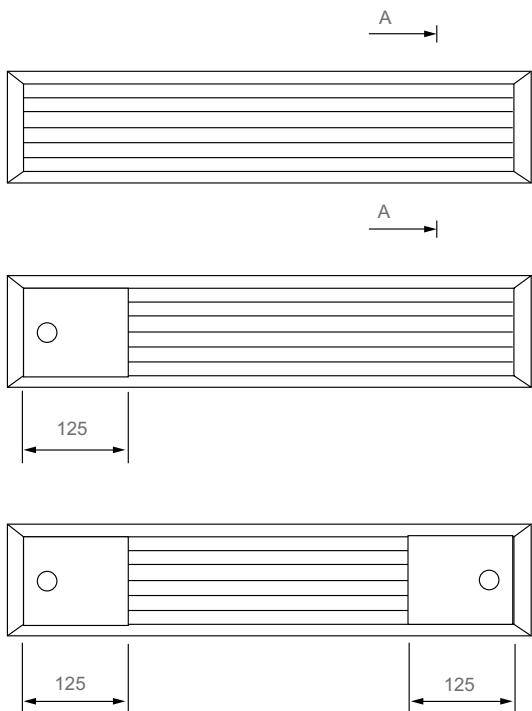

## Maskin sedd bakifrån med väggkonsoler

GRUNDMASKIN – FV

FV VERTIKALT MONTAGE, STORLEK 22, 24, 26, 29, 31, 33, 36, 38, 39, 62, 64, 67, 69

MED JUSTERBAR STOS

MED FAST LJUDDÄMPAD STOS

FÖNSTERBÄNKGALLER

Sektion A-A

Håltagningsmått:

Storlek:	Utan lucka	1 lucka	2 luckor
22, 24, 26, 29	720x115	845x115	1015x115
31, 33, 36, 38, 39	880x115	1005x115	1175x115
62, 64, 67, 69	1205x115	1330x115	1500x115