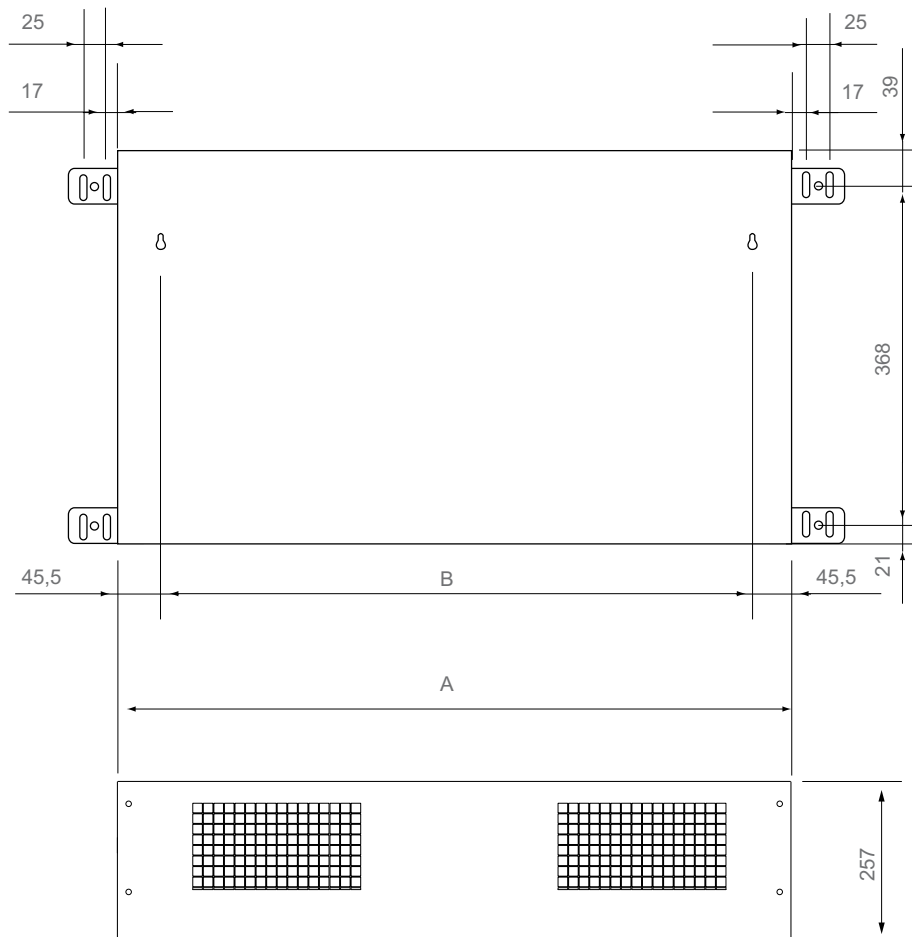

Maskin sedd bakifrån med väggkonsoler