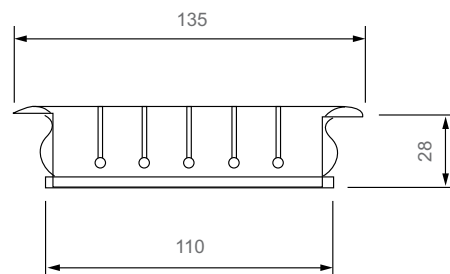

## Maskin sedd bakifrån med väggkonsoler

GRUNDMASKIN – FV

FV VERTIKALT MONTAGE, STORLEK 22, 24, 26, 29, 31, 33, 36, 38, 39, 62, 64, 67, 69

MED JUSTERBAR STOS

MED FAST LJUDDÄMPAD STOS

FÖNSTERBÄNKGALLER

Sektion A-A

Håltagningsmått:

Storlek:	Utan lucka	1 lucka	2 luckor
22, 24, 26, 29	720x115	845x115	1015x115
31, 33, 36, 38, 39	880x115	1005x115	1175x115
62, 64, 67, 69	1205x115	1330x115	1500x115