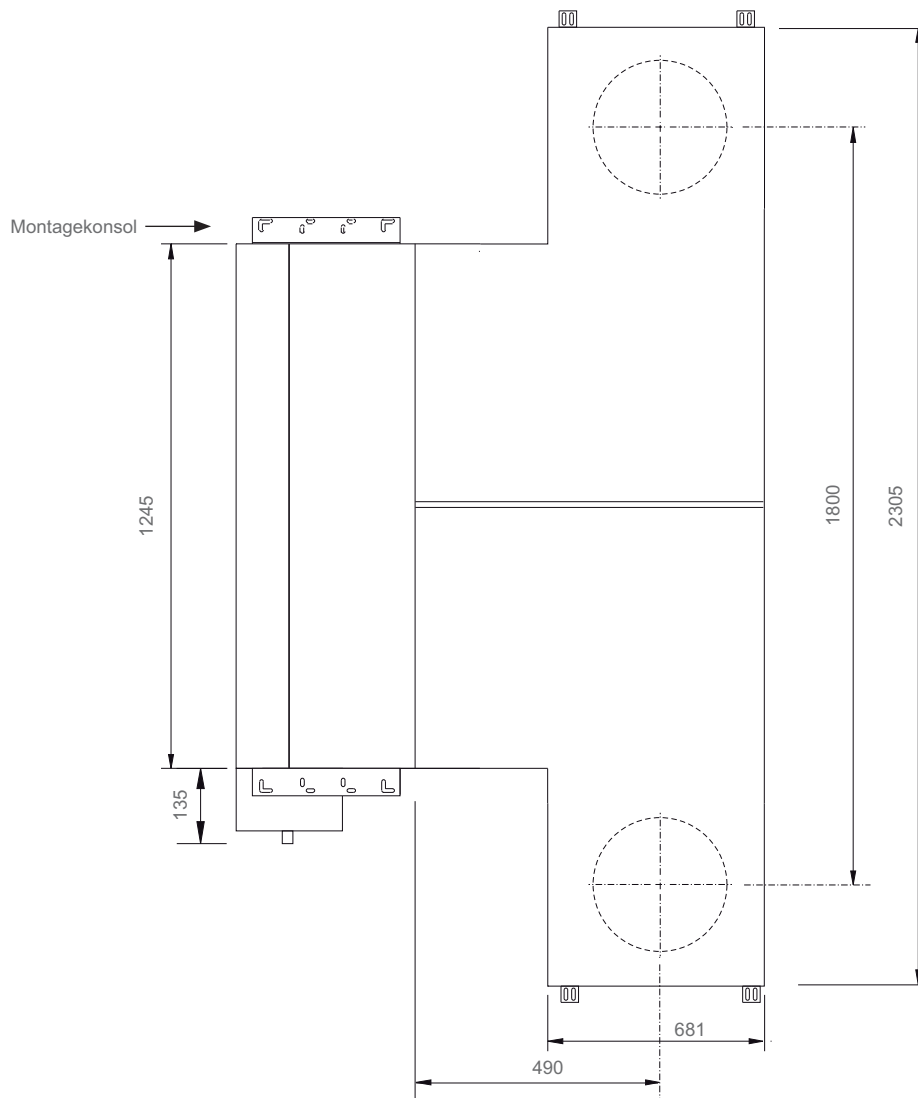

TRYCKLÅDA FDX

FDX MED DUBBLA ROTATIONSÖN, STORLEK 62, 64, 67, 69

SIDOVY

VY OVANIFRÅN

GRUNDMASKIN – FH

HORISONTELL MASKIN STORLEK 62, 64, 67, 69 — MED DROPLÅT

VY FRAMIFRÅN

VY OVANIFRÅN