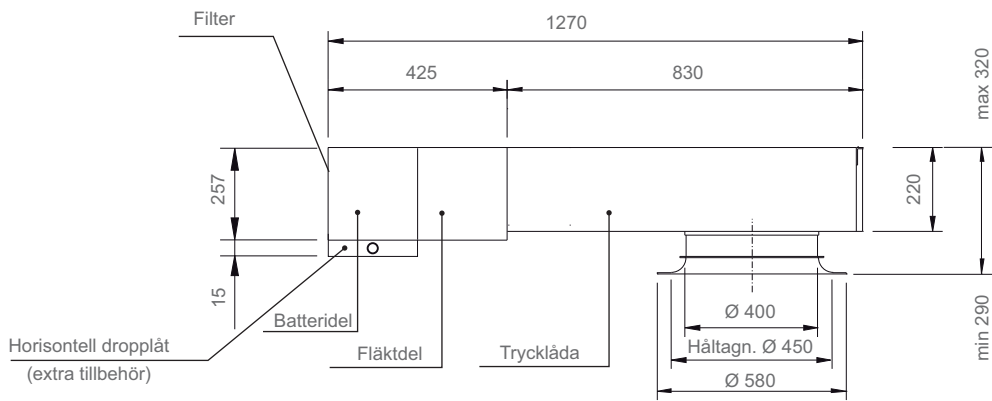

TRYCKLÅDA FDX

FDX MED DUBBLA ROTATIONSÖN, STORLEK 62, 64, 67, 69

SIDOVY

VY OVANIFRÅN

GRUNDMASKIN – FH

HORISONTELL MASKIN STORLEK 62, 64, 67, 69 — MED DROPLÅT

VY FRAMIFRÅN

VY OVANIFRÅN