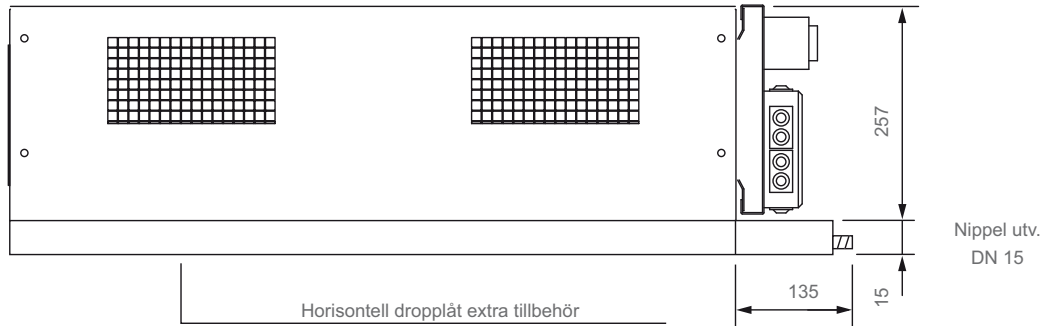

TRYCKLÅDA FDX

FDX MED DUBBLA ROTATIONSÖN, STORLEK 62, 64, 67, 69

SIDOVY

VY OVANIFRÅN

GRUNDMASKIN – FH

HORISONTELL MASKIN STORLEK 62, 64, 67, 69 — MED DROPLÅT

VY FRAMIFRÅN

VY OVANIFRÅN