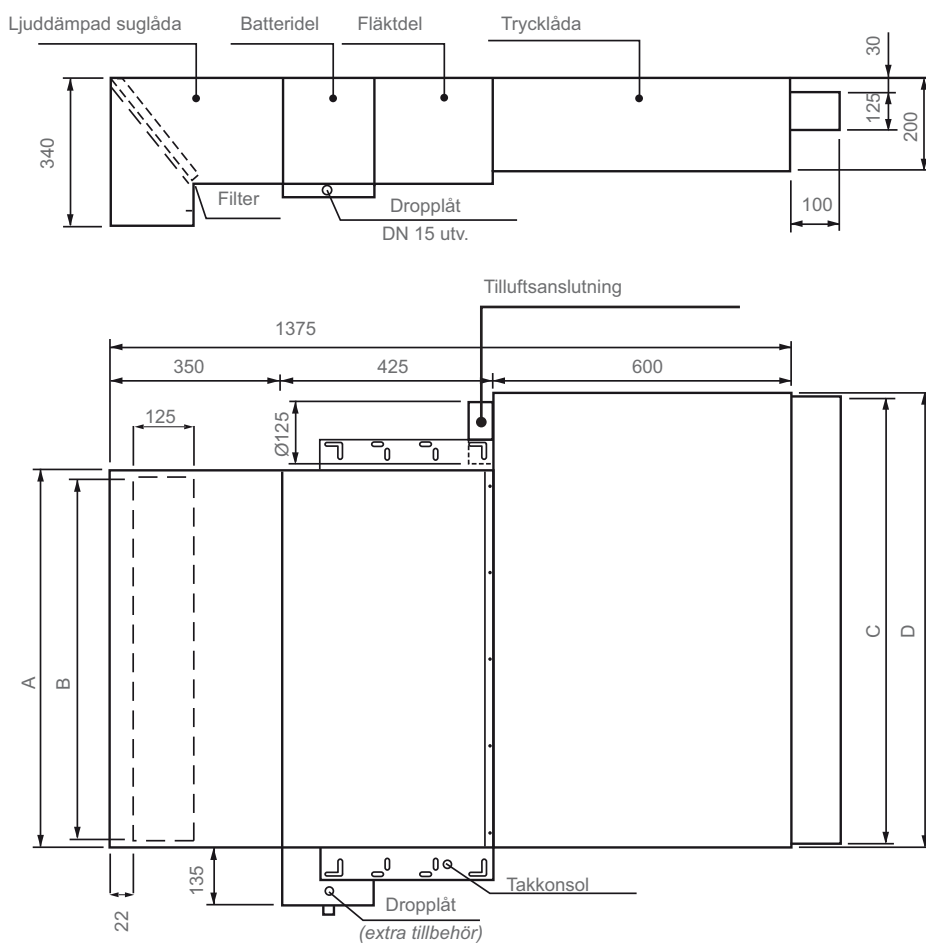

KÄMP – HOTELLVERSION

KÄMP — HOTELLVERSIONEN AV STORLEK 22, 24, 26, 29 / 31, 33, 36, 39 / 62, 64, 67, 69

Storlek:	A	B	C	D	Don tilluft	Don intag
22, 24, 26, 29	760	730	900	930	900x125	730x125
31, 33, 36, 38, 39	920	890	1060	1090	1060x125	890x125
62, 64, 67, 69	1245	1215	1385	1415	1385x125	1215x125