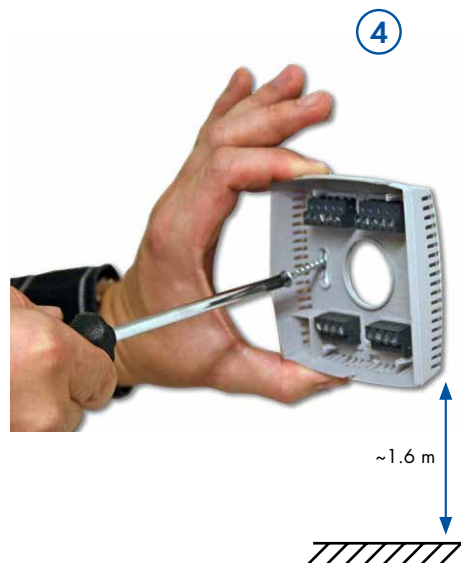

Installera rumsenheten enligt steg 1 – 5:

mm

3

alt.

~1.6 m