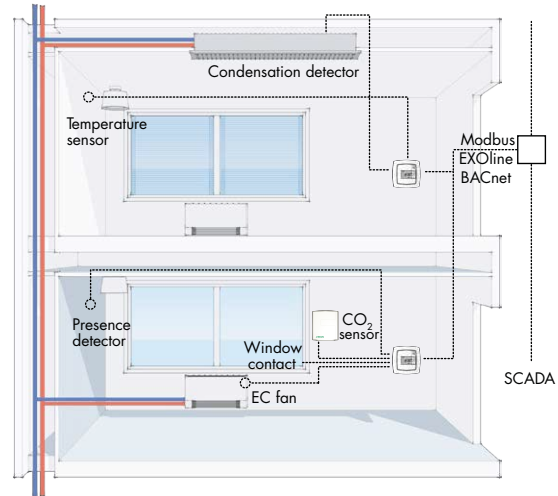

Installera rumsenheten enligt steg 1 – 5:

mm

3

alt.

~1.6 m

## Installation Rumsregulator RC-C3DFOC

Kopplingschema Rumsregulator

Kopplingsplint på fläktkonvektor

----- = Ytre förbindning