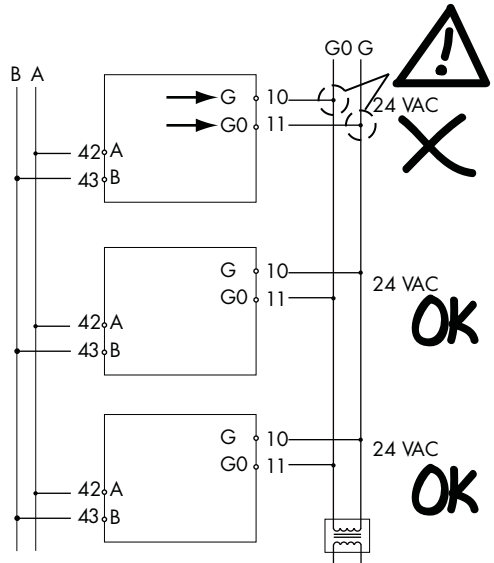

Installera rumsenheten enligt steg 1 – 5:

mm

3

alt.

~1.6 m

## Installation Rumsregulator RC-C3DFOC

Kopplingschema Rumsregulator

Kopplingsplint på fläktkonvektor

----- = Ytre förbindning