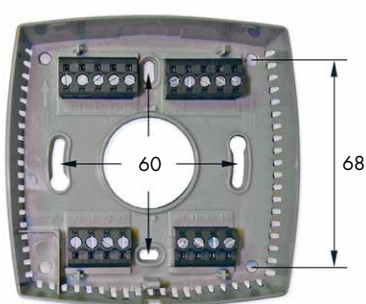

## Installation Rumsregulator RC-C3DFOC

Installera rumsenheten enligt steg 1 – 5:

mm

3

alt.

~1.6 m