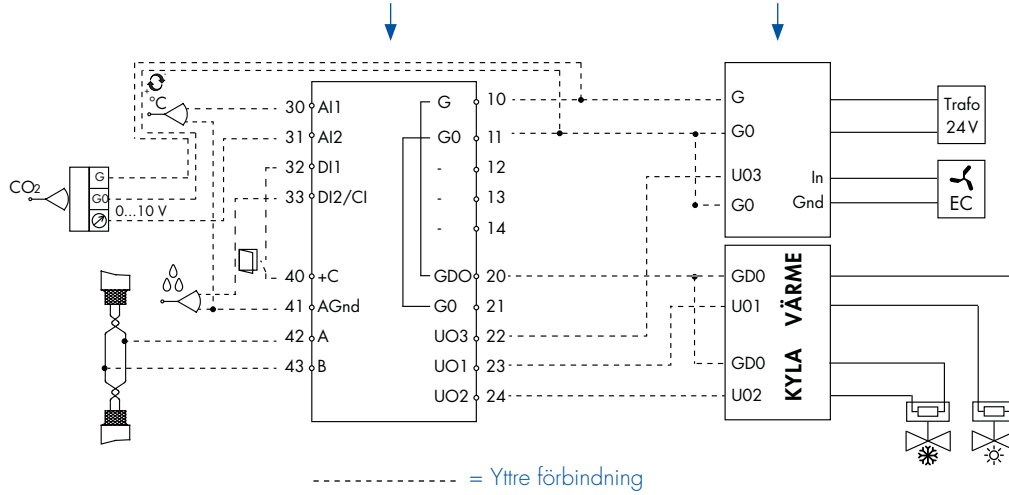

Installera rumsenheten enligt steg 1 – 5:

mm

3

alt.

~1.6 m

## Installation Rumsregulator RC-C3DFOC

Kopplingschema Rumsregulator

Kopplingsplint på fläktkonvektor

----- = Ytre förbindning