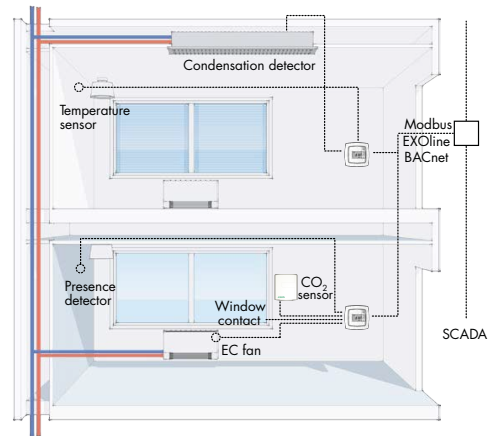

CUB 1200x600

Installation Rumsregulator RC-C3DFOC

VIKTIGT!

Följ lokala säkerhetsföreskrifter vid installation av produkten.

Information om idrifttagning av produkten finns i manualen "Regio Midi Manual", som kan laddas ner från www.regincontrols.com.

Installera rumsenheten enligt steg 1 – 5:

CUB 1200x600 forts.

Installation Rumsregulator RC-C3DFOC

Kopplingsplint på fläktkonvektor

EMC emissions- och immunitetsstandard.

Produkten uppfyller kraven i EMC-direktivet 2004/108/EG genom produktstandard EN 61000-6-1 och EN 61000-6-3.