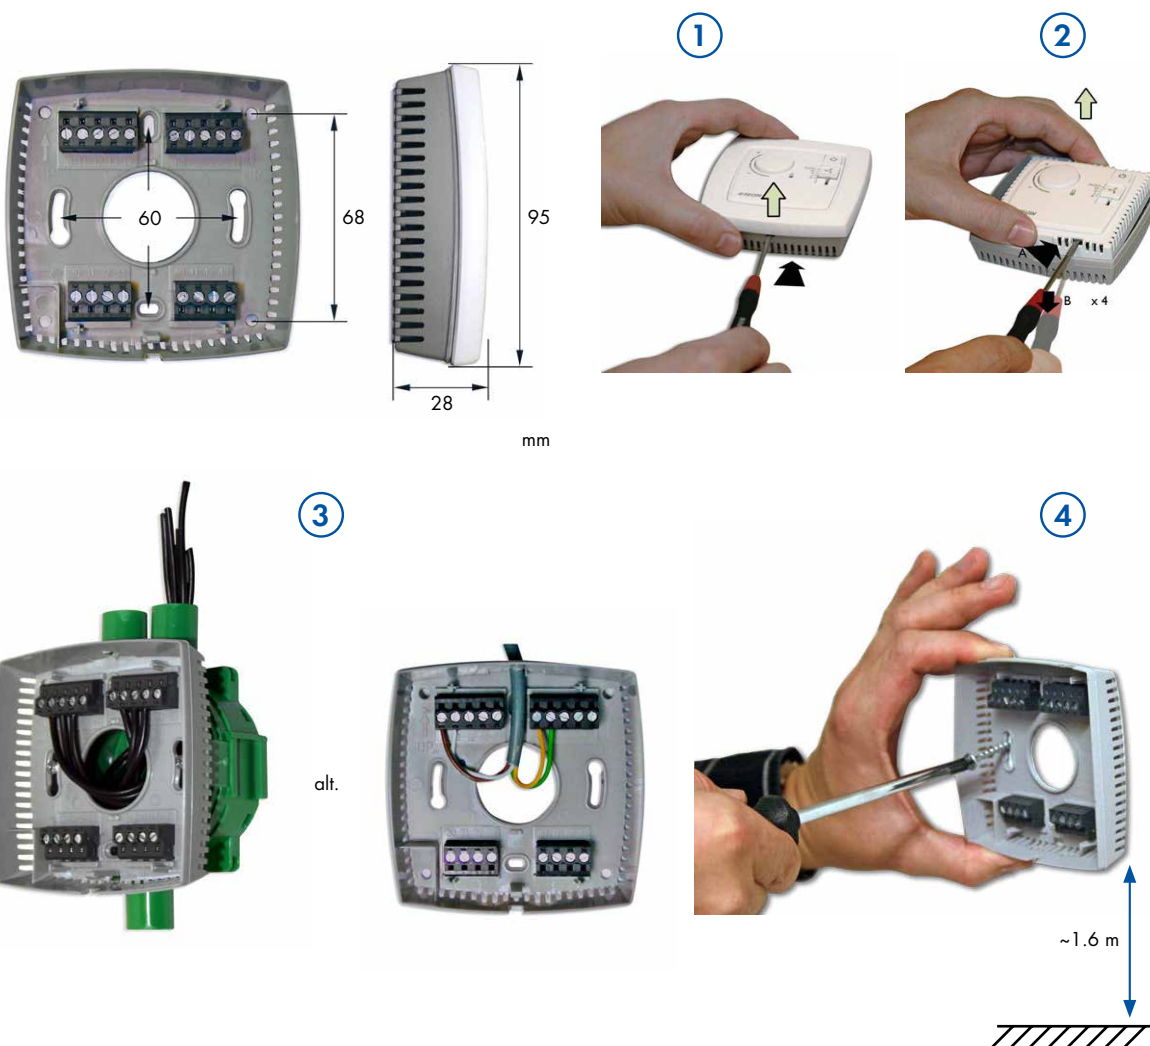

CUB 1200x600

Installation Rumsregulator RC-C3DFOC

VIKTIGT!

Följ lokala säkerhetsföreskrifter vid installation av produkten.

Information om idrifttagning av produkten finns i manualen "Regio Midi Manual", som kan laddas ner från www.regincontrols.com.

Installera rumsenheten enligt steg 1 – 5:

CUB 1200x600 forts.

Installation Rumsregulator RC-C3DFOC

Kopplingsplint på fläktkonvektor

EMC emissions- och immunitetsstandard.

Produkten uppfyller kraven i EMC-direktivet 2004/108/EG genom produktstandard EN 61000-6-1 och EN 61000-6-3.