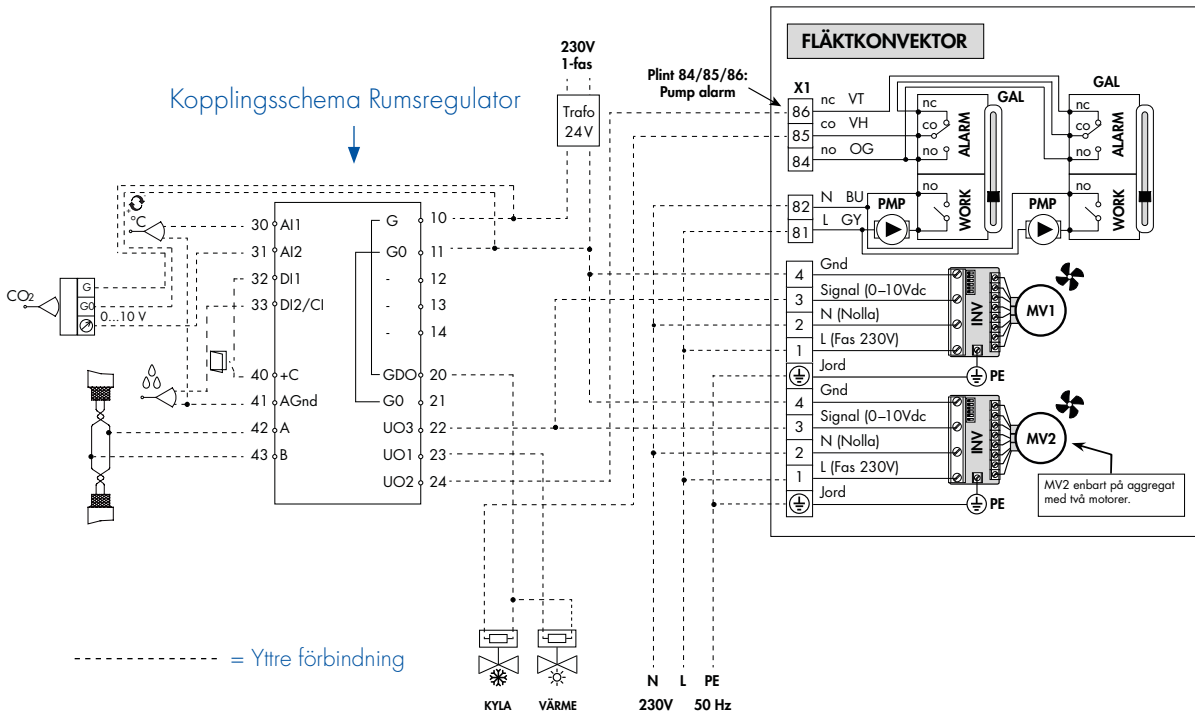

CUB 1200x600

Installation Rumsregulator RC-C3DFOC

VIKTIGT!

Följ lokala säkerhetsföreskrifter vid installation av produkten.

Information om idrifttagning av produkten finns i manualen "Regio Midi Manual", som kan laddas ner från www.regincontrols.com.

Installera rumsenheten enligt steg 1 – 5:

CUB 1200x600 forts.

Installation Rumsregulator RC-C3DFOC

Kopplingsplint på fläktkonvektor

EMC emissions- och immunitetsstandard.

Produkten uppfyller kraven i EMC-direktivet 2004/108/EG genom produktstandard EN 61000-6-1 och EN 61000-6-3.