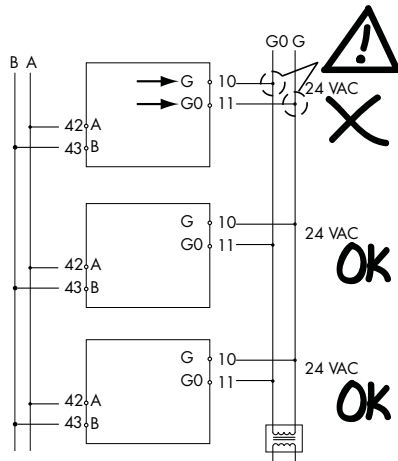

CUB 1200x600

Installation Rumsregulator RC-C3DFOC

VIKTIGT!

Följ lokala säkerhetsföreskrifter vid installation av produkten.

Information om idrifttagning av produkten finns i manualen "Regio Midi Manual", som kan laddas ner från www.regincontrols.com.

Installera rumsenheten enligt steg 1 – 5:

CUB 1200x600 forts.

Installation Rumsregulator RC-C3DFOC

Kopplingsplint på fläktkonvektor

EMC emissions- och immunitetsstandard.

Produkten uppfyller kraven i EMC-direktivet 2004/108/EG genom produktstandard EN 61000-6-1 och EN 61000-6-3.