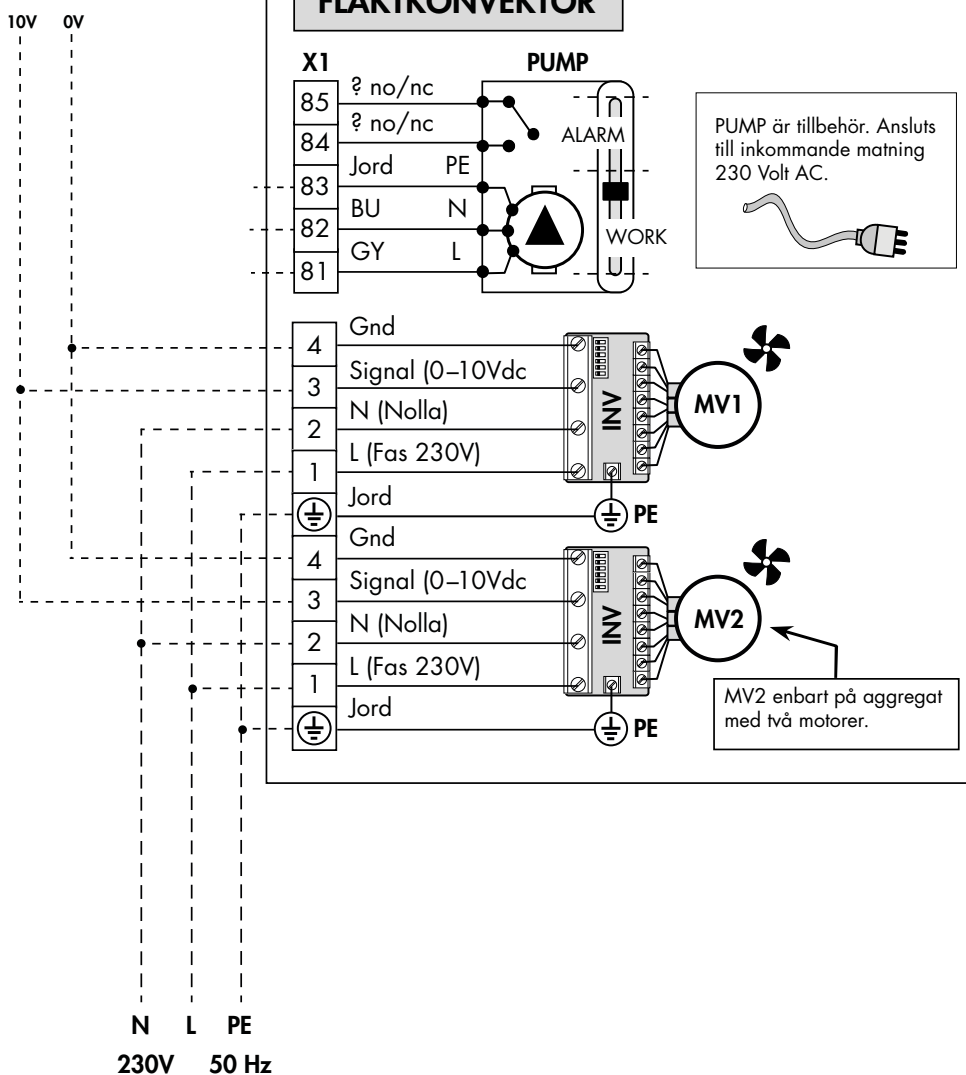

STYRSKEMA MAGNUM

För extern styrning **0-10V**

Kopplingsplint på fläktkonvektor

STYRSIGNAL 0-10V

10V 0V

- - - - - = Anslutningen ombesörjs av installatören

| | | = Kopplas på fabrik