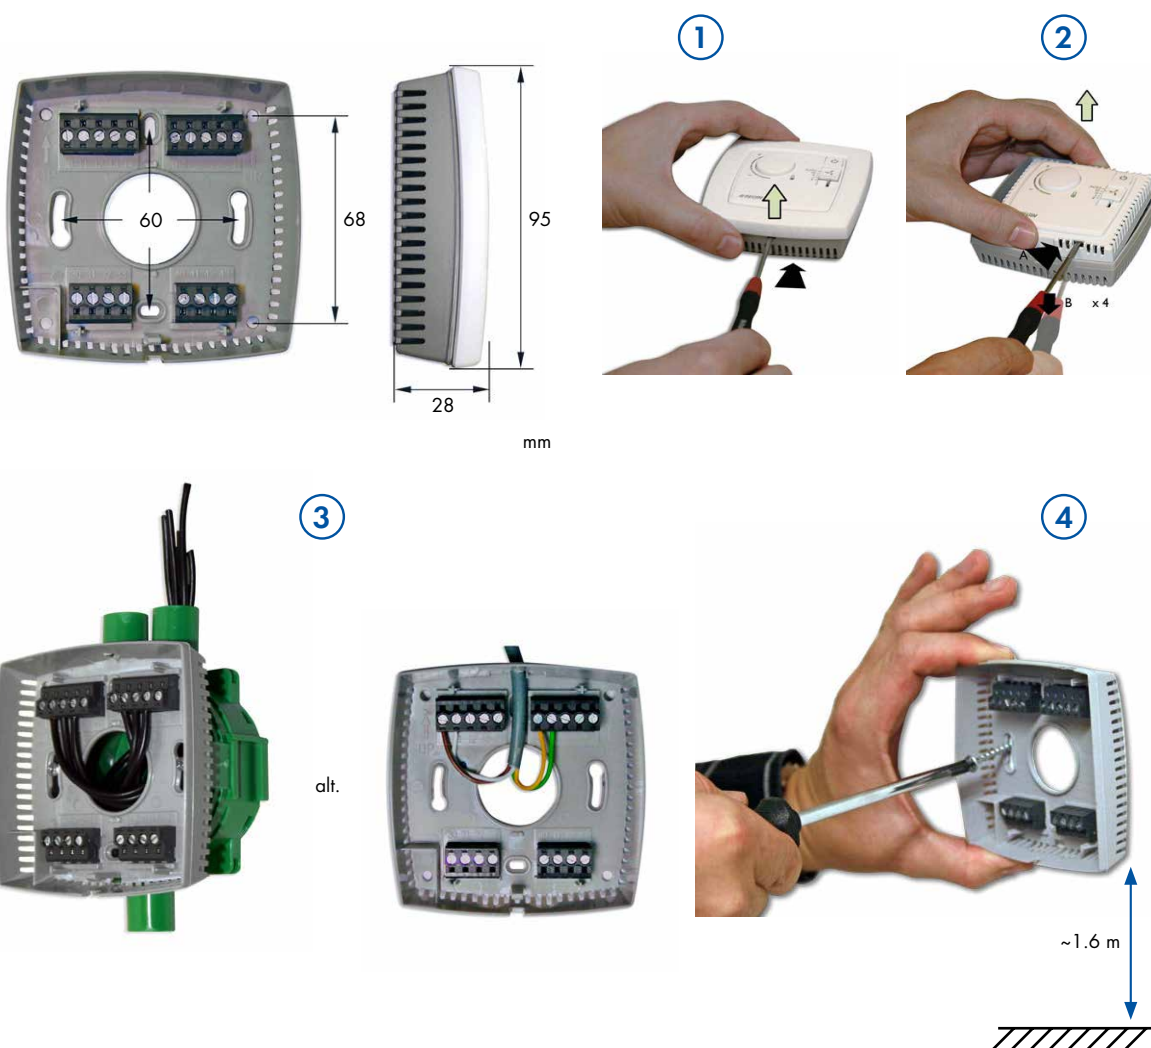

CUB 900

Installation Rumsregulator RC-C3DFOC

VIKTIGT!

Följ lokala säkerhetsföreskrifter vid installation av produkten.

Information om idrifttagning av produkten finns i manualen "Regio Midi Manual", som kan laddas ner från www.regincontrols.com.

Installera rumsenheten enligt steg 1 – 5:

CUB 900 forts.

Installation Rumsregulator RC-C3DFOC

Kopplingsplint på fläktkonvektor

Kopplingsschema Rumsregulator

5

CE

EMC emissions- och immunitetsstandard.