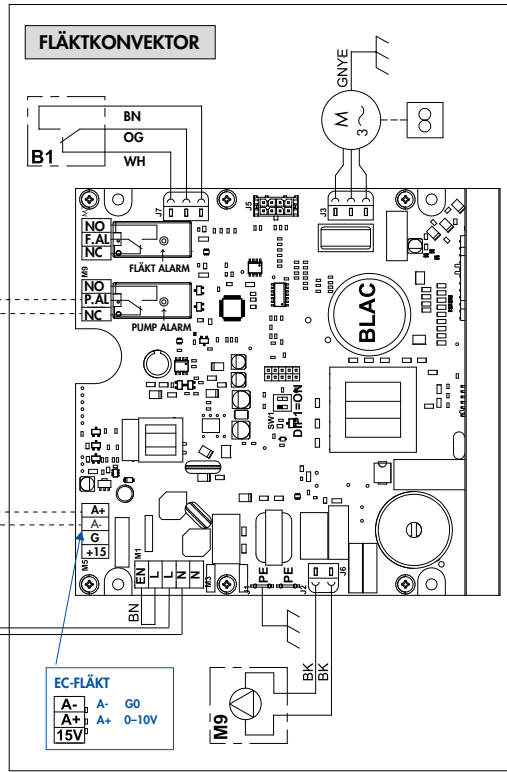

CUB 900

Installation Rumsregulator RC-C3DFOC

VIKTIGT!

Följ lokala säkerhetsföreskrifter vid installation av produkten.

Information om idrifttagning av produkten finns i manualen "Regio Midi Manual", som kan laddas ner från www.regincontrols.com.

Installera rumsenheten enligt steg 1 – 5:

CUB 900 forts.

Installation Rumsregulator RC-C3DFOC

Kopplingsplint på fläktkonvektor

Kopplingsschema Rumsregulator

5

CE

EMC emissions- och immunitetsstandard.