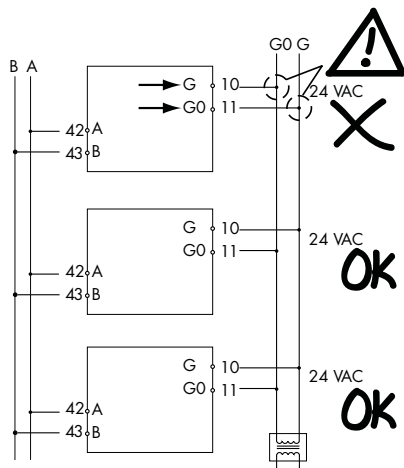

CUB 900

Installation Rumsregulator RC-C3DFOC

VIKTIGT!

Följ lokala säkerhetsföreskrifter vid installation av produkten.

Information om idrifttagning av produkten finns i manualen "Regio Midi Manual", som kan laddas ner från www.regincontrols.com.

Installera rumsenheten enligt steg 1 – 5:

CUB 900 forts.

Installation Rumsregulator RC-C3DFOC

Kopplingsplint på fläktkonvektor

Kopplingsschema Rumsregulator

5

CE

EMC emissions- och immunitetsstandard.