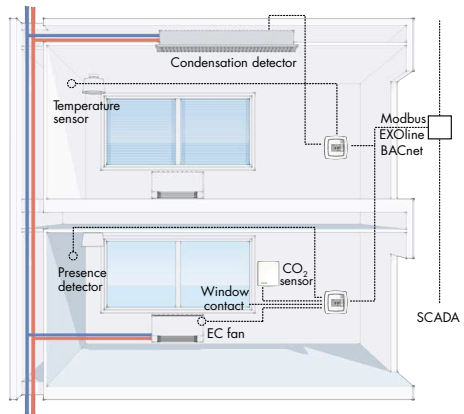

CUB 900

Installation Rumsregulator RC-C3DFOC

VIKTIGT!

Följ lokala säkerhetsföreskrifter vid installation av produkten.

Information om idrifttagning av produkten finns i manualen "Regio Midi Manual", som kan laddas ner från www.regincontrols.com.

Installera rumsenheten enligt steg 1 – 5:

CUB 900 forts.

Installation Rumsregulator RC-C3DFOC

Kopplingsplint på fläktkonvektor

Kopplingsschema Rumsregulator

5

CE

EMC emissions- och immunitetsstandard.