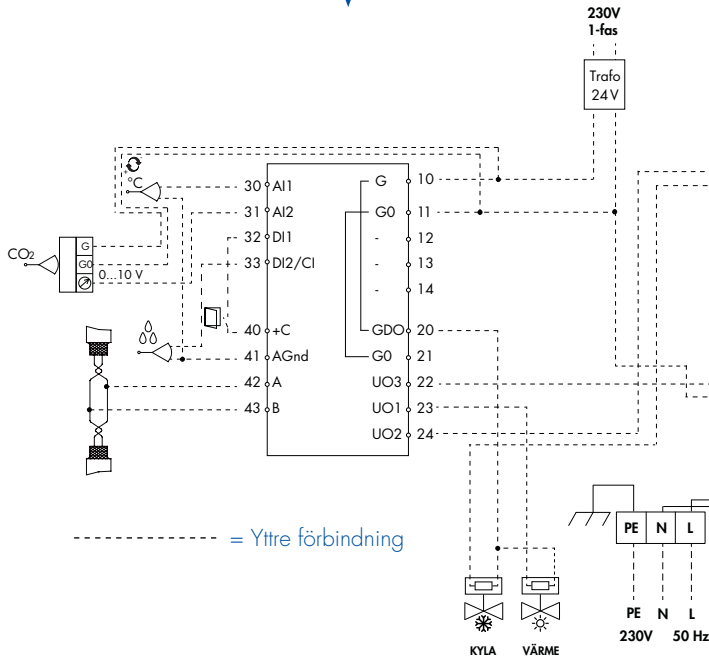

CUB 900

Installation Rumsregulator RC-C3DFOC

VIKTIGT!

Följ lokala säkerhetsföreskrifter vid installation av produkten.

Information om idrifttagning av produkten finns i manualen "Regio Midi Manual", som kan laddas ner från www.regincontrols.com.

Installera rumsenheten enligt steg 1 – 5:

CUB 900 forts.

Installation Rumsregulator RC-C3DFOC

Kopplingsplint på fläktkonvektor

Kopplingsschema Rumsregulator

5

CE

EMC emissions- och immunitetsstandard.