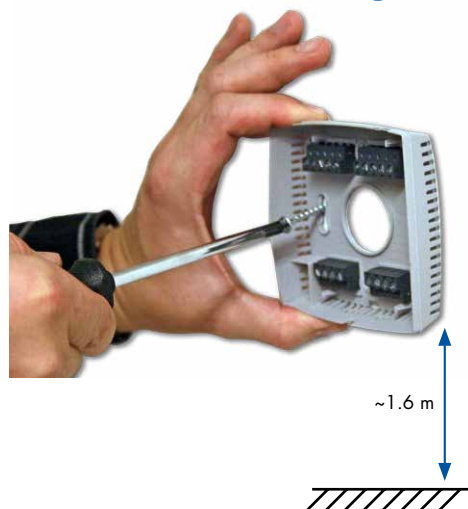

LINE

Installation Rumsregulator RC-C3DFOC

VIKTIGT!

Följ lokala säkerhetsföreskrifter vid installation av produkten.

Information om idrifttagning av produkten finns i manualen "Regio Midi Manual", som kan laddas ner från www.regincontrols.com.

Installera rumsenheten enligt steg 1 – 5:

mm

1

2

3

alt.

4

~1.6 m