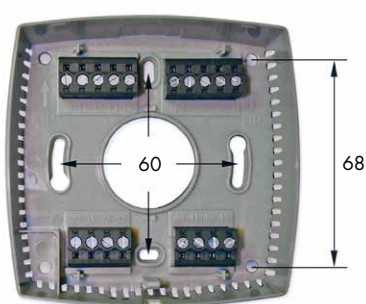

LINE

Installation Rumsregulator RC-C3DFOC

VIKTIGT!

Följ lokala säkerhetsföreskrifter vid installation av produkten.

Information om idrifttagning av produkten finns i manualen "Regio Midi Manual", som kan laddas ner från www.regincontrols.com.

Installera rumsenheten enligt steg 1 – 5:

mm

1

2

3

alt.

4

~1.6 m

LINE forts.

Installation Rumsregulator RC-C3DFOC

Kopplingsplint på fläktkonvektor

Kopplingsschema Rumsregulator

----- = Yttre förbindning

EMC emissions- och immunitetsstandard.

Produkten uppfyller kraven i EMC-direktivet 2004/108/EG genom produktstandard EN 61000-6-1 och EN 61000-6-3.