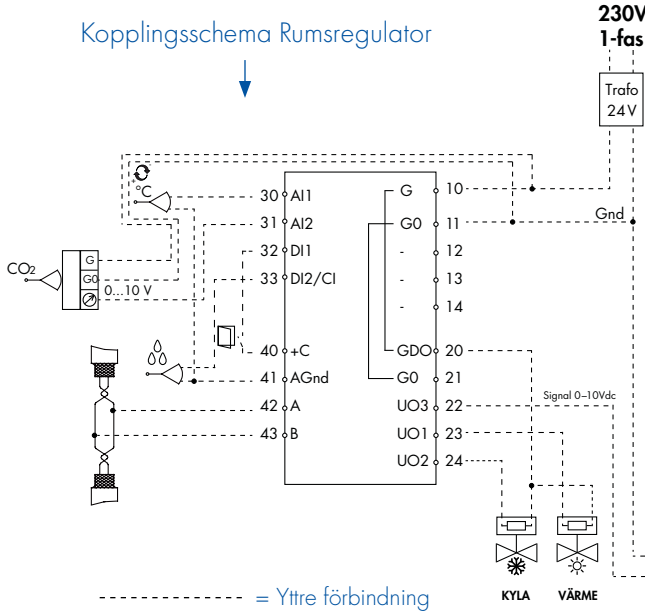

LINE

Installation Rumsregulator RC-C3DFOC

VIKTIGT!

Följ lokala säkerhetsföreskrifter vid installation av produkten.

Information om idrifttagning av produkten finns i manualen "Regio Midi Manual", som kan laddas ner från www.regincontrols.com.

Installera rumsenheten enligt steg 1 – 5:

mm

1

2

3

alt.

4

~1.6 m

LINE forts.

Installation Rumsregulator RC-C3DFOC

Kopplingsplint på fläktkonvektor

Kopplingsschema Rumsregulator

----- = Yttre förbindning

EMC emissions- och immunitetsstandard.

Produkten uppfyller kraven i EMC-direktivet 2004/108/EG genom produktstandard EN 61000-6-1 och EN 61000-6-3.