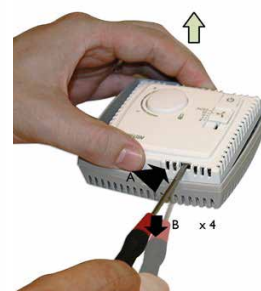

LINE

Installation Rumsregulator RC-C3DFOC

VIKTIGT!

Följ lokala säkerhetsföreskrifter vid installation av produkten.

Information om idrifttagning av produkten finns i manualen "Regio Midi Manual", som kan laddas ner från www.regincontrols.com.

Installera rumsenheten enligt steg 1 – 5:

mm

1

2

3

alt.

4

~1.6 m

LINE forts.

Installation Rumsregulator RC-C3DFOC

Kopplingsplint på fläktkonvektor

Kopplingsschema Rumsregulator

----- = Yttre förbindning

EMC emissions- och immunitetsstandard.

Produkten uppfyller kraven i EMC-direktivet 2004/108/EG genom produktstandard EN 61000-6-1 och EN 61000-6-3.