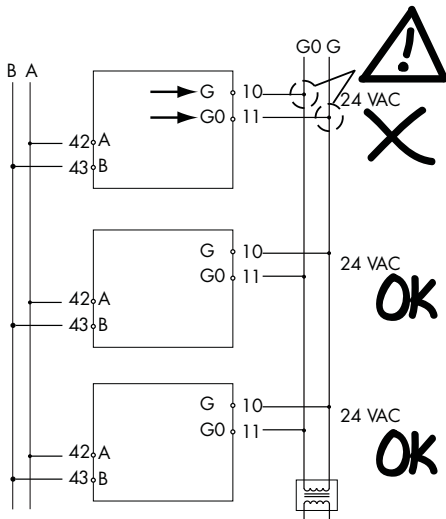

LINE

Installation Rumsregulator RC-C3DFOC

VIKTIGT!

Följ lokala säkerhetsföreskrifter vid installation av produkten.

Information om idrifttagning av produkten finns i manualen "Regio Midi Manual", som kan laddas ner från www.regincontrols.com.

Installera rumsenheten enligt steg 1 – 5:

mm

1

2

3

alt.

4

~1.6 m

LINE forts.

Installation Rumsregulator RC-C3DFOC

Kopplingsplint på fläktkonvektor

Kopplingsschema Rumsregulator

----- = Yttre förbindning

EMC emissions- och immunitetsstandard.

Produkten uppfyller kraven i EMC-direktivet 2004/108/EG genom produktstandard EN 61000-6-1 och EN 61000-6-3.