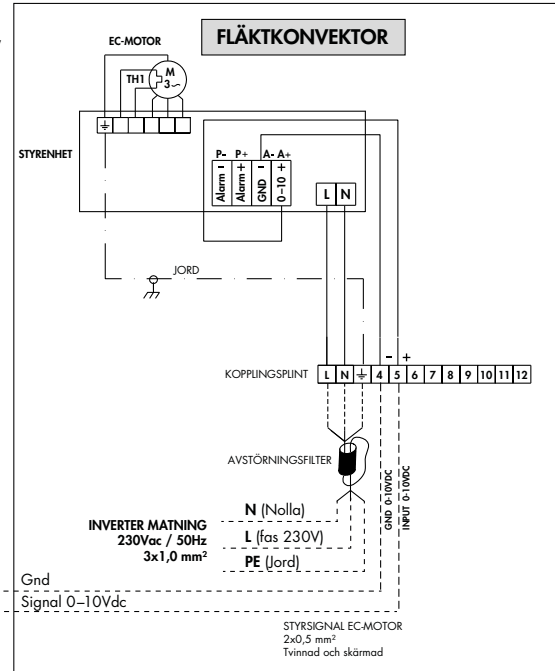

LINE

Installation Rumsregulator RC-C3DFOC

VIKTIGT!

Följ lokala säkerhetsföreskrifter vid installation av produkten.

Information om idrifttagning av produkten finns i manualen "Regio Midi Manual", som kan laddas ner från www.regincontrols.com.

LINE forts.

Installation Rumsregulator RC-C3DFOC

Kopplingsplint på fläktkonvektor

Kopplingsschema Rumsregulator

----- = Yttre förbindning

EMC emissions- och immunitetsstandard.

Produkten uppfyller kraven i EMC-direktivet 2004/108/EG genom produktstandard EN 61000-6-1 och EN 61000-6-3.