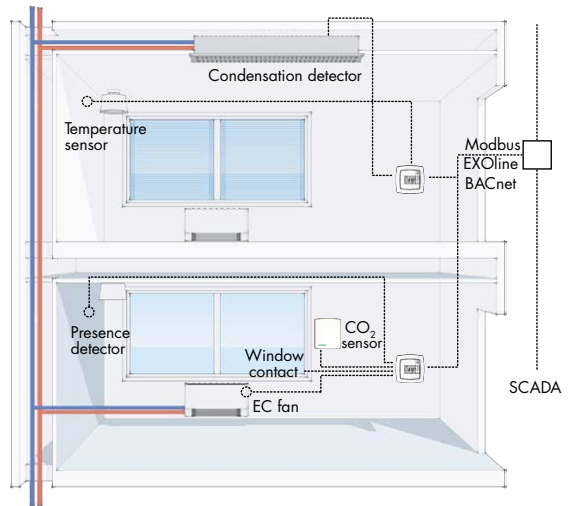

LINE

Installation Rumsregulator RC-C3DFOC

VIKTIGT!

Följ lokala säkerhetsföreskrifter vid installation av produkten.

Information om idrifttagning av produkten finns i manualen "Regio Midi Manual", som kan laddas ner från www.regincontrols.com.

Installera rumsenheten enligt steg 1 – 5:

mm

1

2

3

alt.

4

~1.6 m

LINE forts.

Installation Rumsregulator RC-C3DFOC

Kopplingsplint på fläktkonvektor

Kopplingsschema Rumsregulator

----- = Yttre förbindning

EMC emissions- och immunitetsstandard.

Produkten uppfyller kraven i EMC-direktivet 2004/108/EG genom produktstandard EN 61000-6-1 och EN 61000-6-3.