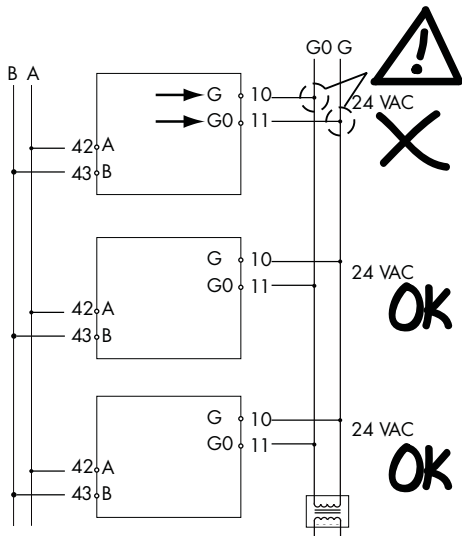

MAGNUM

Installation Rumsregulator RC-C3DFOC

VIKTIGT!

Följ lokala säkerhetsföreskrifter vid installation av produkten.

Information om idrifttagning av produkten finns i manualen "Regio Midi Manual", som kan laddas ner från www.regincontrols.com.

Installera rumsenheten enligt steg 1 – 5:

MAGNUM forts.

Installation Rumsregulator RC-C3DFOC

Kopplingsplint på fläktkonvektor

Kopplingsschema Rumsregulator

----- = Yttre förbindning

EMC emissions- och immunitetsstandard.