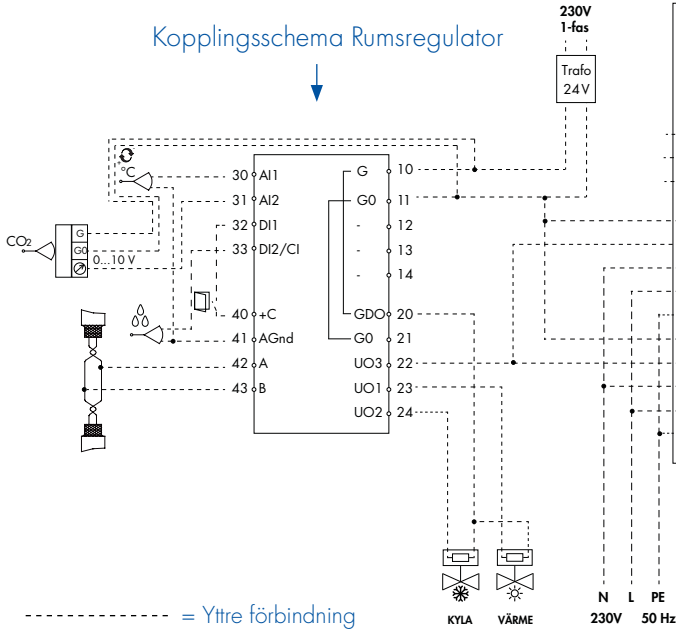

MAGNUM

Installation Rumsregulator RC-C3DFOC

VIKTIGT!

Följ lokala säkerhetsföreskrifter vid installation av produkten.

Information om idrifttagning av produkten finns i manualen "Regio Midi Manual", som kan laddas ner från www.regincontrols.com.

Installera rumsenheten enligt steg 1 – 5:

MAGNUM forts.

Installation Rumsregulator RC-C3DFOC

Kopplingsplint på fläktkonvektor

Kopplingsschema Rumsregulator

----- = Yttre förbindning

EMC emissions- och immunitetsstandard.

Produkten uppfyller kraven i EMC-direktivet 2004/108/EG genom produktstandard EN 61000-6-1 och EN 61000-6-3.

RoHS

Produkten uppfyller Europaparlamentets och rådets direktiv 2011/64/EU.