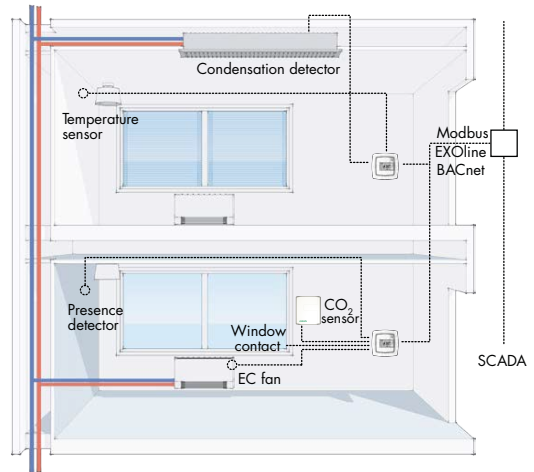

MAGNUM

Installation Rumsregulator RC-C3DFOC

VIKTIGT!

Följ lokala säkerhetsföreskrifter vid installation av produkten.

Information om idrifttagning av produkten finns i manualen "Regio Midi Manual", som kan laddas ner från www.regincontrols.com.

Installera rumsenheten enligt steg 1 – 5:

MAGNUM forts.

Installation Rumsregulator RC-C3DFOC

Kopplingsplint på fläktkonvektor

Kopplingsschema Rumsregulator

----- = Yttre förbindning

EMC emissions- och immunitetsstandard.