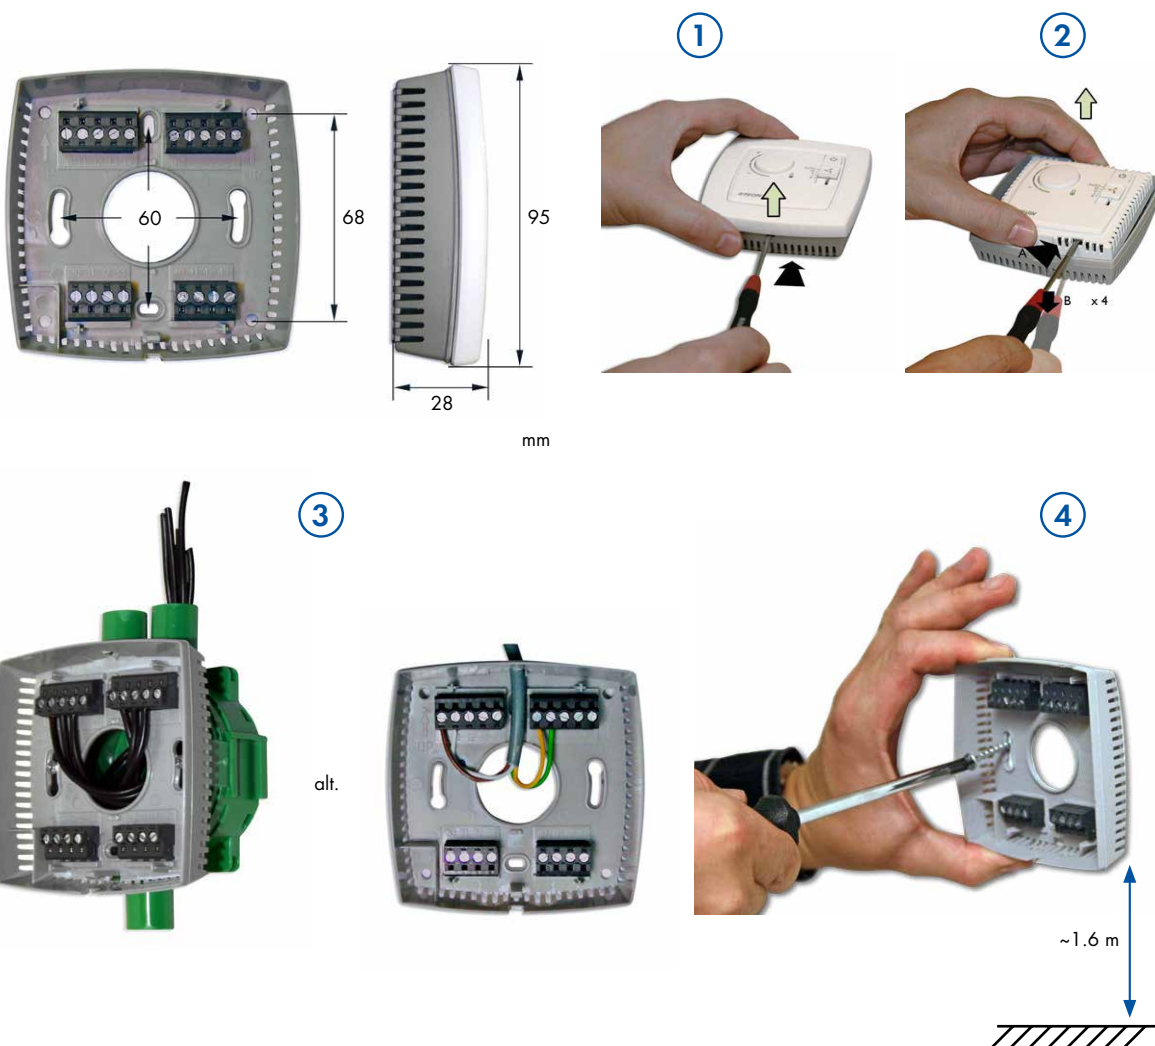

MAGNUM

Installation Rumsregulator RC-C3DFOC

VIKTIGT!

Följ lokala säkerhetsföreskrifter vid installation av produkten.

Information om idrifttagning av produkten finns i manualen "Regio Midi Manual", som kan laddas ner från www.regincontrols.com.

Installera rumsenheten enligt steg 1 – 5:

MAGNUM forts.

Installation Rumsregulator RC-C3DFOC

Kopplingsplint på fläktkonvektor

Kopplingsschema Rumsregulator

----- = Yttre förbindning

EMC emissions- och immunitetsstandard.