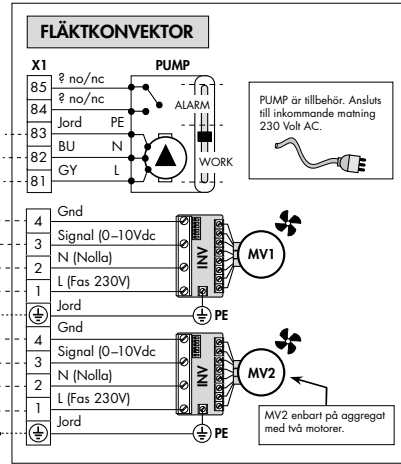

MAGNUM

Installation Rumsregulator RC-C3DFOC

VIKTIGT!

Följ lokala säkerhetsföreskrifter vid installation av produkten.

Information om idrifttagning av produkten finns i manualen "Regio Midi Manual", som kan laddas ner från www.regincontrols.com.

Installera rumsenheten enligt steg 1 – 5:

MAGNUM forts.

Installation Rumsregulator RC-C3DFOC

Kopplingsplint på fläktkonvektor

Kopplingsschema Rumsregulator

----- = Yttre förbindning

EMC emissions- och immunitetsstandard.