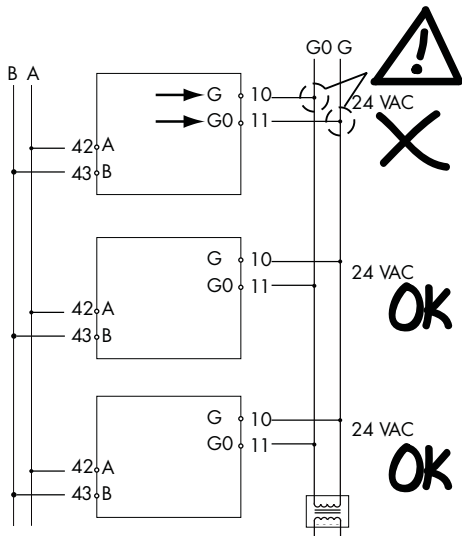

Installera rumsenheten enligt steg 1 – 5:

mm

1

2

3

alt.

4

~1.6 m

## Installation Rumsregulator RC-C3DFOC

Kopplingsplint på fläktkonvektor

Kopplingsschema Rumsregulator

----- = Yttre förbindning