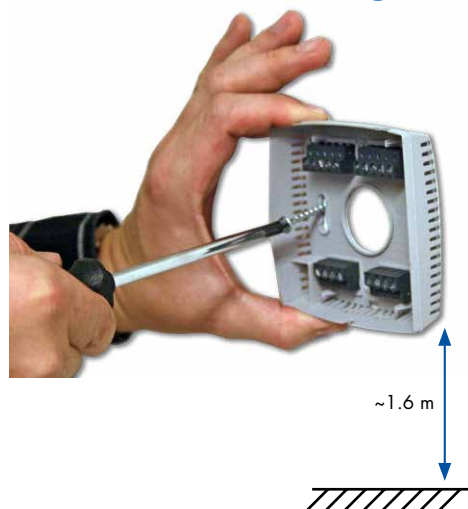

Installera rumsenheten enligt steg 1 – 5:

mm

1

2

3

alt.

4

~1.6 m