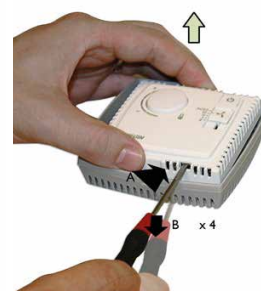

Installera rumsenheten enligt steg 1 – 5:

mm

1

2

3

alt.

4

~1.6 m