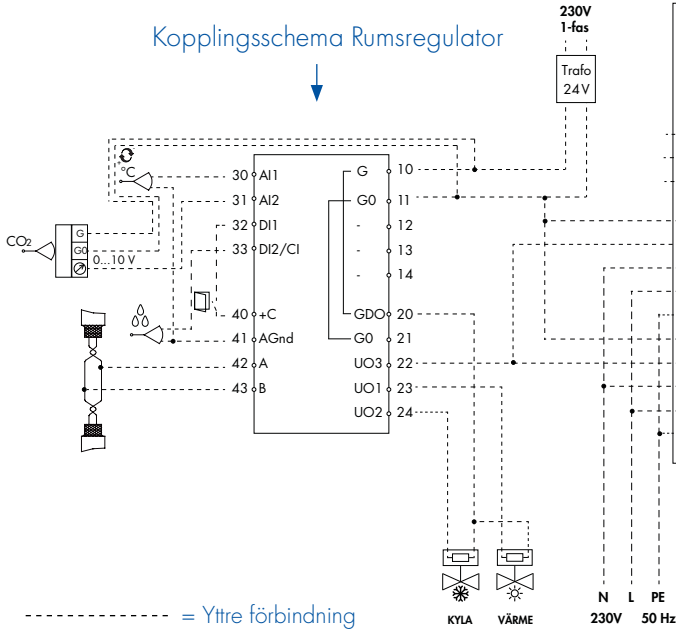

## Installation Rumsregulator RC-C3DFOC

Installera rumsenheten enligt steg 1 – 5:

mm

1

2

3

alt.

4

~1.6 m

## Installation Rumsregulator RC-C3DFOC

Kopplingsplint på fläktkonvektor

Kopplingsschema Rumsregulator

----- = Yttre förbindning