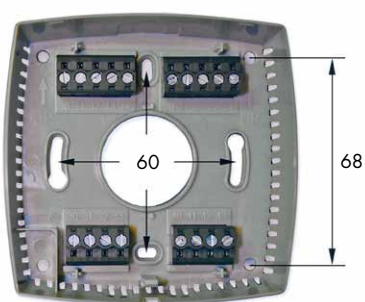

## Installation Rumsregulator RC-C3DFOC

Installera rumsenheten enligt steg 1 – 5:

mm

1

2

3

alt.

4

~1.6 m