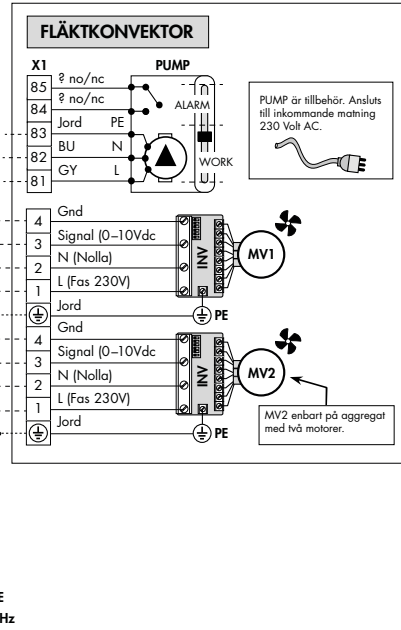

Installera rumsenheten enligt steg 1 – 5:

mm

1

2

3

alt.

4

~1.6 m

## Installation Rumsregulator RC-C3DFOC

Kopplingsplint på fläktkonvektor

Kopplingsschema Rumsregulator

----- = Yttre förbindning