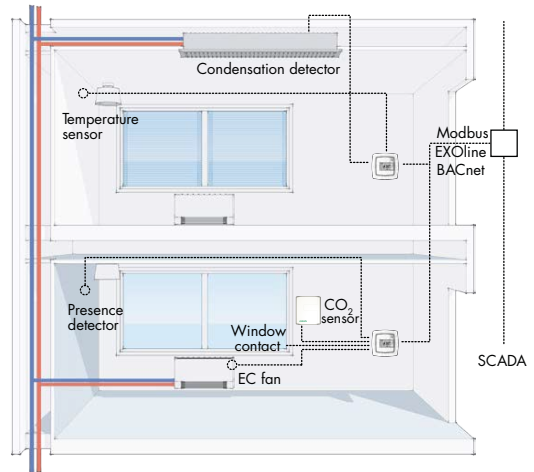

## Installation Rumsregulator RC-C3DFOC

Kopplingsplint på fläktkonvektor

Kopplingsschema Rumsregulator

----- = Yttre förbindning