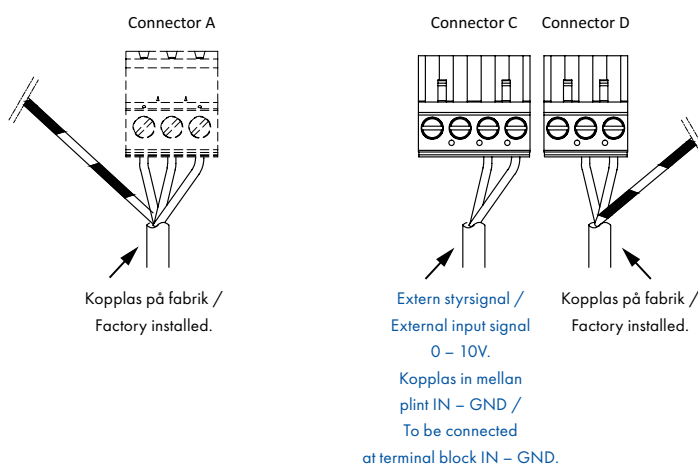

# STYRSHEMA SILENT FD50WF

För extern styrning **0-10V**

GÄLLER FÖR: **SILENT FV/FH 10, 20, 30**

## Styrenhet/Inverter FD50WF SL

**OBS:** Styrenheten måste användas till motortyp W0F0326

Märkskylt (på botten av styrenheten):

	99261430.00	
	INVERTER FD50 WF SL	
	IP20 T -20°C / +50°C - AIR OVER INVERTER Q.P. <input checked="" type="checkbox"/>	
	230Vac 50/60 Hz W <sub>m</sub> = 70W I <sub>m</sub> = 0,7A WW/YYYY RoHS	

**NOT:**

För säker anslutning använd lämplig skruv på fästhål.  
Installation: IP20 Omgivningstemp -20°C - +50°C ventilerat.