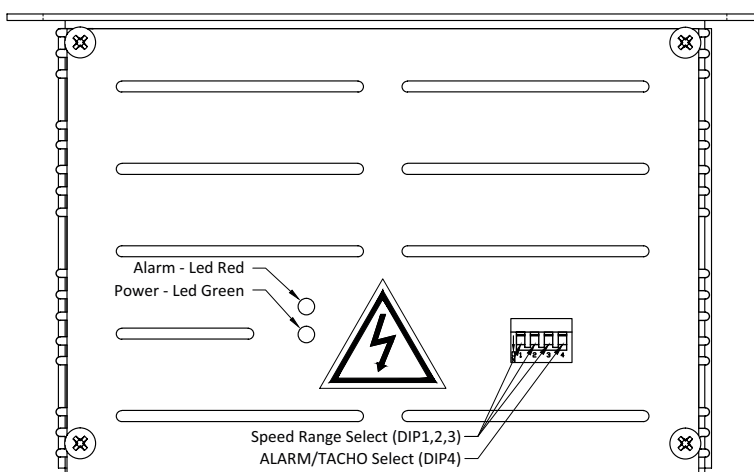

# STYRSHEMA SILENT FD50WF

För extern styrning **0-10V**

GÄLLER FÖR: **SILENT FV/FH 10, 20, 30**

## Styrenhet/Inverter FD50WF SL

**OBS:** Styrenheten måste användas till motortyp W0F0326

Märkskylt (på botten av styrenheten):

	99261430.00	
	INVERTER FD50 WF SL	
	IP20 T -20°C / +50°C - AIR OVER INVERTER Q.P. <input checked="" type="checkbox"/>	
	230Vac 50/60 Hz W <sub>m</sub> = 70W I <sub>m</sub> = 0,7A WW/YYYY RoHS	

**NOT:**

För säker anslutning använd lämplig skruv på fästhål.  
Installation: IP20 Omgivningstemp -20°C - +50°C ventilerat.