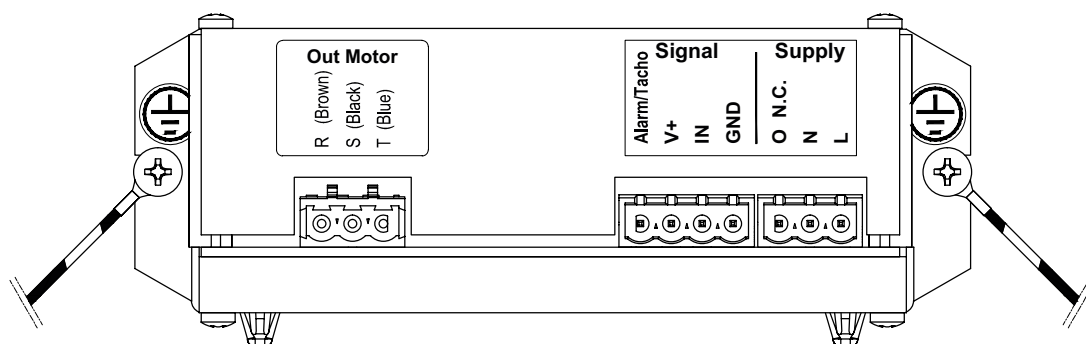

## Styrenhet/Inverter FD50WF SL

**OBS:** Styrenheten måste användas till motortyp W0F0326

Märkskylt (på botten av styrenheten):

	99261430.00	
	INVERTER FD50 WF SL	
	IP20 T -20°C / +50°C - AIR OVER INVERTER Q.P. <input checked="" type="checkbox"/>	
	230Vac 50/60 Hz W <sub>m</sub> = 70W I <sub>m</sub> = 0,7A WW/YYYY RoHS	

**NOT:**

För säker anslutning använd lämplig skruv på fästhål.  
Installation: IP20 Omgivningstemp -20°C - +50°C ventilerat.