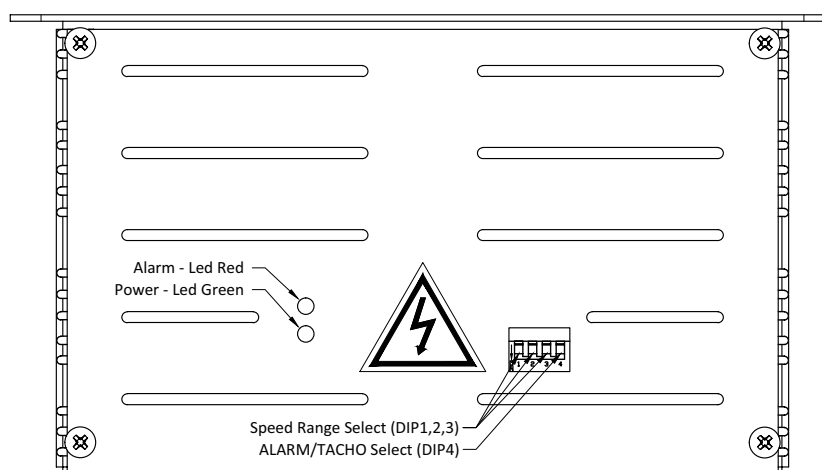

STYRSHEMA SILENT FD100WF

För extern styrning **0-10V**

GÄLLER FÖR: **SILENT FV/FH 60**

Styrenhet/Inverter FD100WF SL

OBS: Styrenheten måste användas till motortyp W0F0232

Märkskylt (på botten av styrenheten):

NOT:

För säker anslutning använd lämplig skruv på fästhål.
Installation: IP20 Omgivningstemp -20°C +50°C ventilerat.