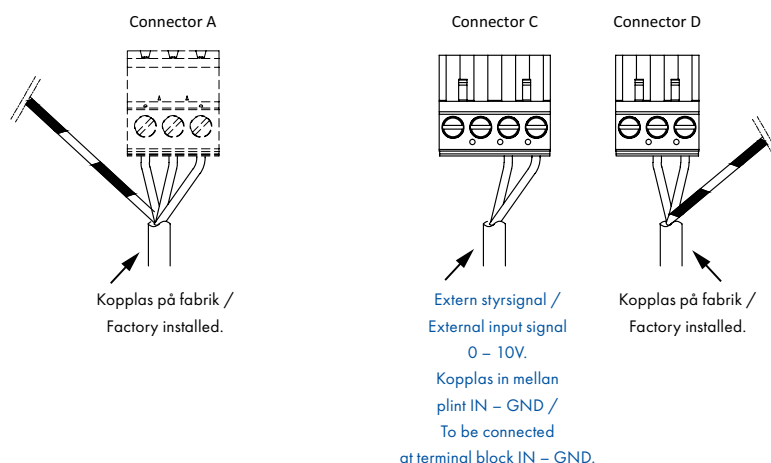

STYRSHEMA SILENT FD100WF

För extern styrning **0-10V**

GÄLLER FÖR: **SILENT FV/FH 60**

Styrenhet/Inverter FD100WF SL

OBS: Styrenheten måste användas till motortyp W0F0232

Märkskylt (på botten av styrenheten):

NOT:

För säker anslutning använd lämplig skruv på fästhål.
Installation: IP20 Omgivningstemp -20°C +50°C ventilerat.