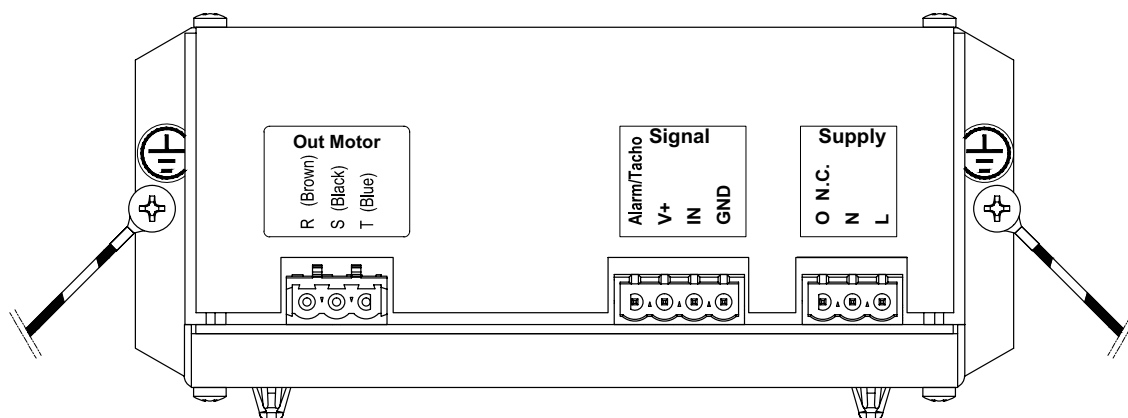

STYRSHEMA SILENT FD100WF

För extern styrning **0-10V**

GÄLLER FÖR: **SILENT FV/FH 60**

Styrenhet/Inverter FD100WF SL

OBS: Styrenheten måste användas till motortyp W0F0232

Märkskylt (på botten av styrenheten):

NOT:

För säker anslutning använd lämplig skruv på fästhål.
Installation: IP20 Omgivningstemp -20°C +50°C ventilerat.